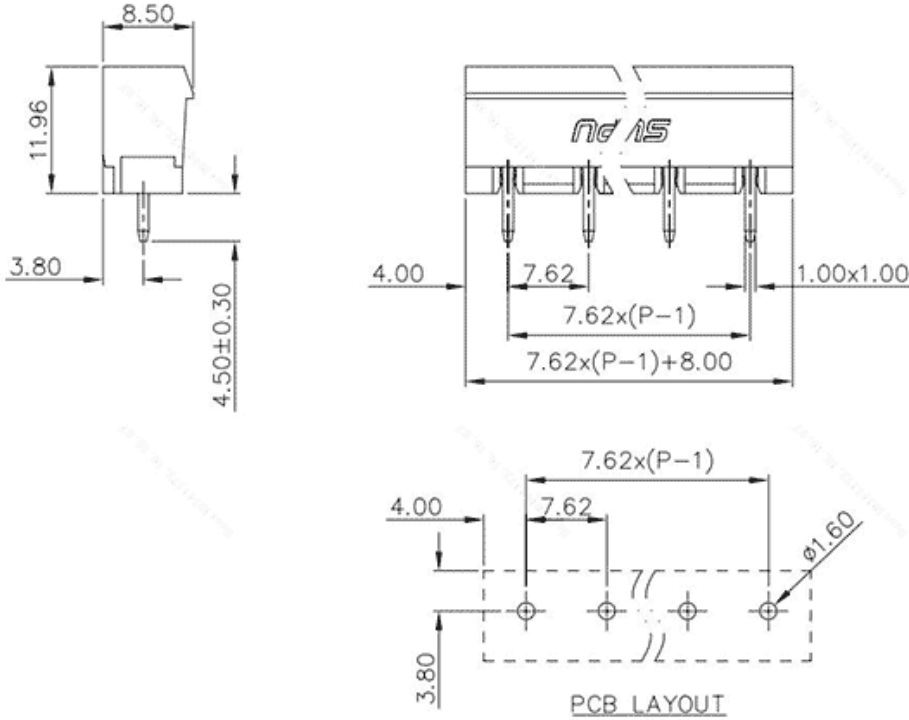

类别: 插拔式端子-插座

产品名称:478224

产品描述: 间距：7.62mm 额定电压：630V

额定电流：16A 颜色：橙

产品尺寸图

参数

☞ 产品型号	478224
☞ 产品间距	7.62
☞ 产品层数	单层
☞ 接线位数	24

☞ 接线方式	-
☞ 防护等级	IP20
☞ 工作温度	-40~+105°C
☞ 绝缘材料	PA66
☞ 绝缘材料组别	I
☞ 导体材料	Copper alloy
☞ 导体表面镀层	Sn,Plated
☞ 颜色	橙色

技术数据

☞ 额定电流 (IEC)	16A
☞ 额定电压 (IEC)	630V
☞ 过压类别	III III II
☞ 污染等级	3 2 2
☞ 额定冲击电压	6.0KV 6.0KV 6.0KV
☞ 硬导线截面积	-
☞ 柔性导线截面积	-
☞ 柔性导线截面积, 带绝缘管套	-
☞ 锁线螺钉规格	-
☞ 锁线螺钉扭矩	-
☞ 固定螺钉规格	-
☞ 固定螺钉扭矩	-
☞ 剥线长度	-
☞ 使用组别	B/C/D