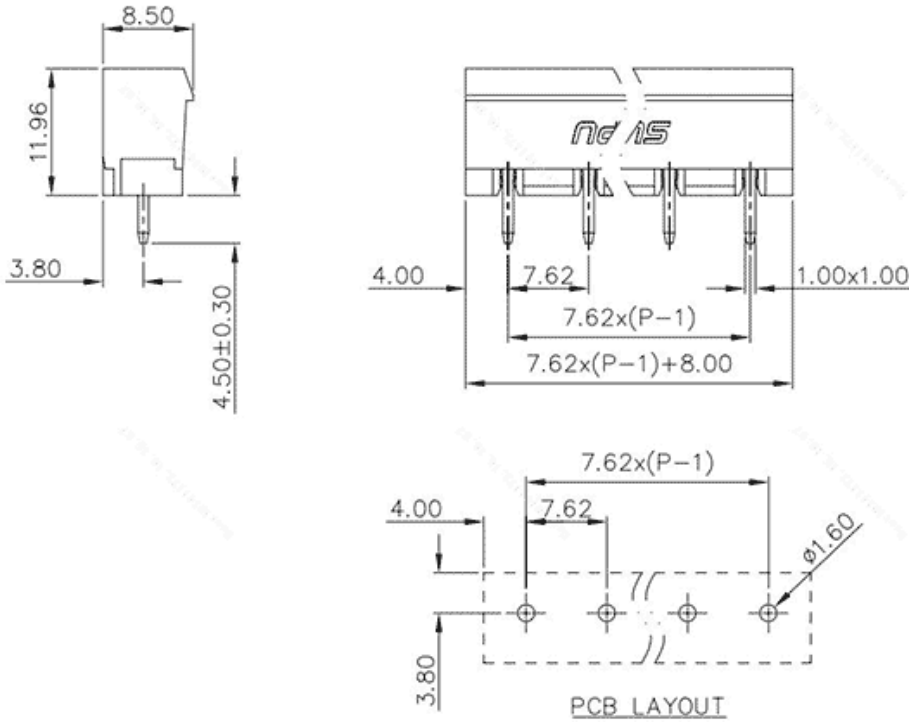

类别: 插拔式端子-插座

产品名称:478216

产品描述: 间距：7.62mm 额定电压：630V

额定电流：16A 颜色：橙

产品尺寸图

参数

☞ 产品型号	478216
☞ 产品间距	7.62
☞ 产品层数	单层
☞ 接线位数	16

☞ 接线方式	-
☞ 防护等级	IP20
☞ 工作温度	-40~+105°C
☞ 绝缘材料	PA66
☞ 绝缘材料组别	I
☞ 导体材料	Copper alloy
☞ 导体表面镀层	Sn,Plated
☞ 颜色	橙色

技术数据

☞ 额定电流 (IEC)	16A
☞ 额定电压 (IEC)	630V
☞ 过压类别	III III II
☞ 污染等级	3 2 2
☞ 额定冲击电压	6.0KV 6.0KV 6.0KV
☞ 硬导线截面积	-
☞ 柔性导线截面积	-
☞ 柔性导线截面积, 带绝缘管套	-
☞ 锁线螺钉规格	-
☞ 锁线螺钉扭矩	-
☞ 固定螺钉规格	-
☞ 固定螺钉扭矩	-
☞ 剥线长度	-
☞ 使用组别	B/C/D