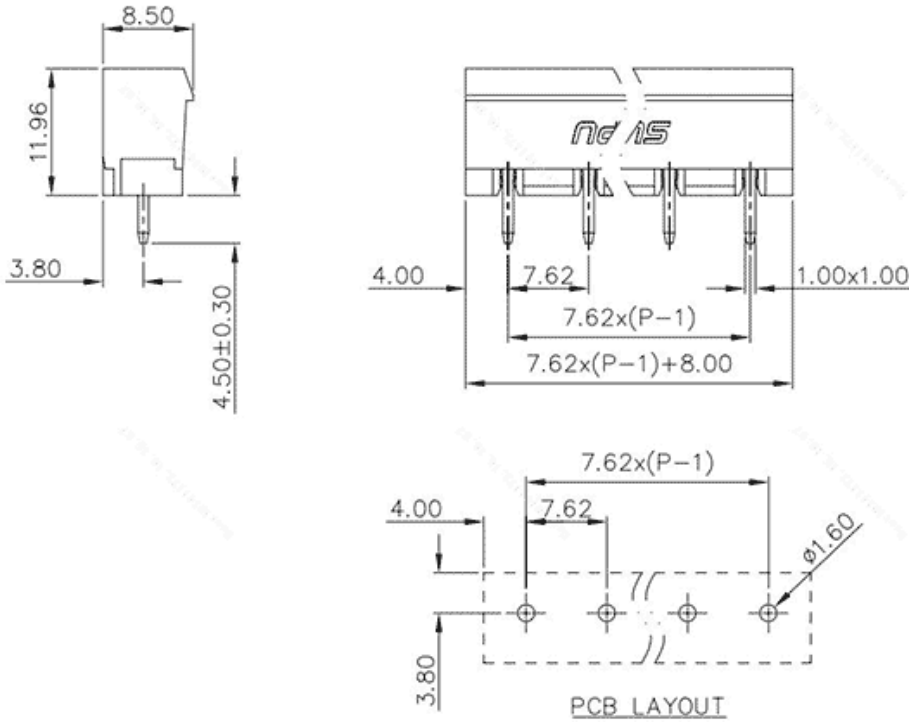

类别: 插拔式端子-插座

产品名称:478210

产品描述: 间距：7.62mm 额定电压：630V

额定电流：16A 颜色：橙

产品尺寸图

参数

☞ 产品型号	478210
☞ 产品间距	7.62
☞ 产品层数	单层
☞ 接线位数	10

☞ 接线方式	-
☞ 防护等级	IP20
☞ 工作温度	-40~+105°C
☞ 绝缘材料	PA66
☞ 绝缘材料组别	I
☞ 导体材料	Copper alloy
☞ 导体表面镀层	Sn,Plated
☞ 颜色	橙色

技术数据

☞ 额定电流 (IEC)	16A
☞ 额定电压 (IEC)	630V
☞ 过压类别	III III II
☞ 污染等级	3 2 2
☞ 额定冲击电压	6.0KV 6.0KV 6.0KV
☞ 硬导线截面积	-
☞ 柔性导线截面积	-
☞ 柔性导线截面积, 带绝缘管套	-
☞ 锁线螺钉规格	-
☞ 锁线螺钉扭矩	-
☞ 固定螺钉规格	-
☞ 固定螺钉扭矩	-
☞ 剥线长度	-
☞ 使用组别	B/C/D