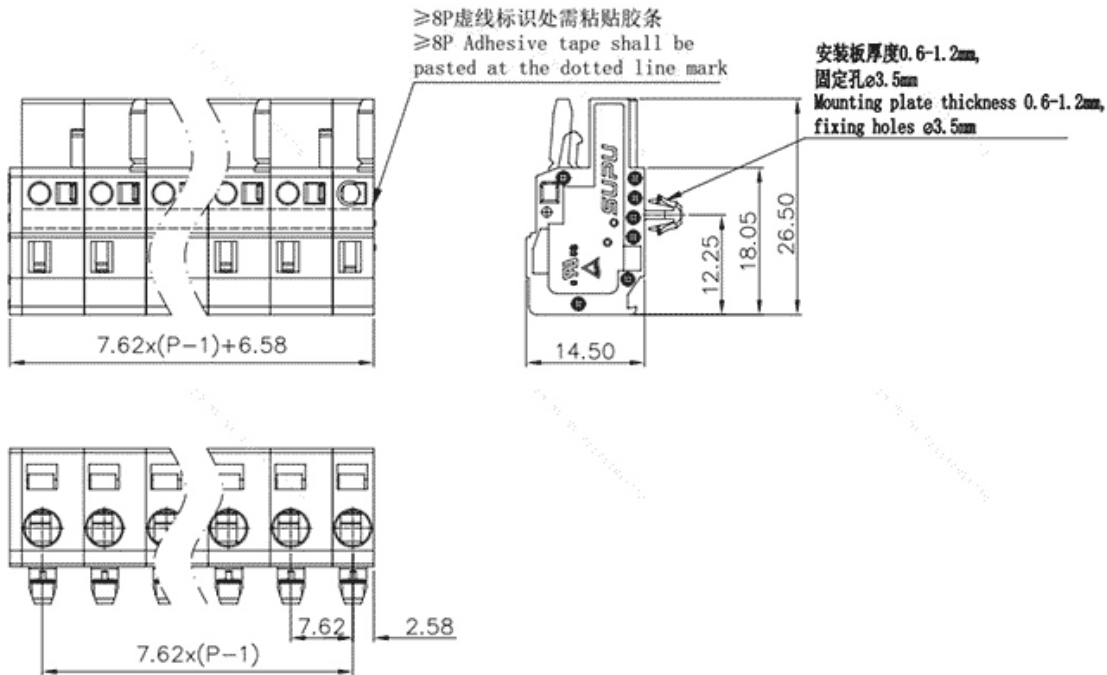

类别: 插拔式端子-插座

产品名称:478118-030

产品描述: 间距：7.62mm 额定电压：630V

额定电流：16A 接线方式：回拉式弹簧接线 颜色：橙

产品尺寸图

参数

☞ 产品型号	478118-030
☞ 产品间距	7.62
☞ 产品层数	单层
☞ 接线位数	18

☞ 接线方式	-
☞ 防护等级	IP20
☞ 工作温度	-40~+105°C
☞ 绝缘材料	PA66
☞ 绝缘材料组别	I
☞ 导体材料	Copper alloy
☞ 导体表面镀层	Sn,Plated
☞ 颜色	橙色

技术数据

☞ 额定电流 (IEC)	16A
☞ 额定电压 (IEC)	630V
☞ 过压类别	III III II
☞ 污染等级	3 2 2
☞ 额定冲击电压	6.0KV 6.0KV 6.0KV
☞ 硬导线截面积	0.2-2.5mm ²
☞ 柔性导线截面积	0.2-2.5mm ²
☞ 柔性导线截面积, 带绝缘管套	0.2-2.5mm ²
☞ 锁线螺钉规格	-
☞ 锁线螺钉扭矩	-
☞ 固定螺钉规格	-
☞ 固定螺钉扭矩	-
☞ 剥线长度	8-9mm
☞ 使用组别	B/C/D