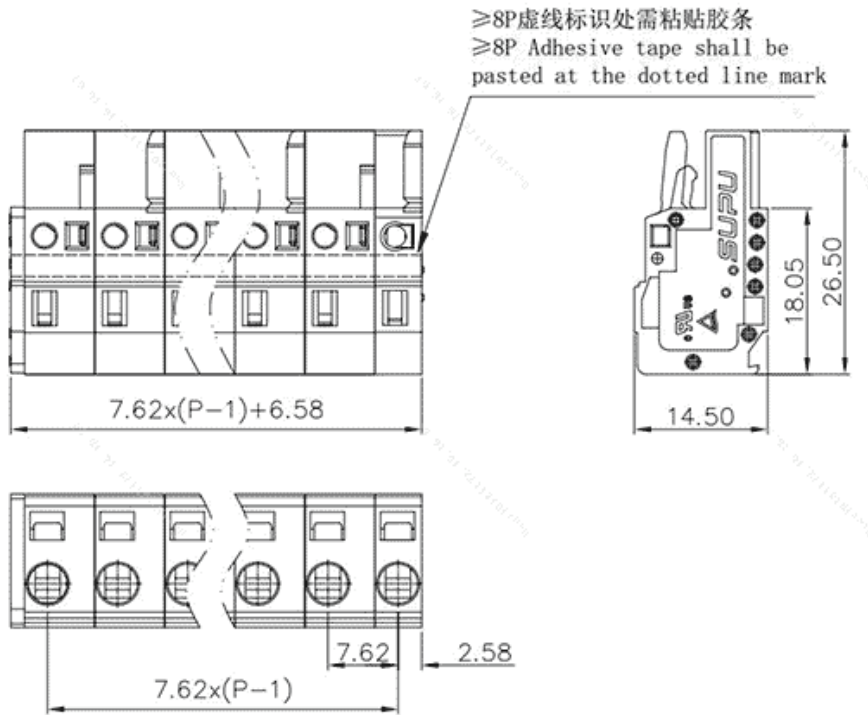

类别: 插拔式端子-插座

产品名称:478118

产品描述: 间距：7.62mm 额定电压：630V

额定电流：16A 接线方式：回拉式弹簧接线 颜色：橙

产品尺寸图

参数

☞ 产品型号	478118
☞ 产品间距	7.62
☞ 产品层数	单层
☞ 接线位数	18

☞ 接线方式	-
☞ 防护等级	IP20
☞ 工作温度	-40~+105°C
☞ 绝缘材料	PA66
☞ 绝缘材料组别	I
☞ 导体材料	Copper alloy
☞ 导体表面镀层	Sn,Plated
☞ 颜色	橙色

技术数据

☞ 额定电流 (IEC)	16A
☞ 额定电压 (IEC)	630V
☞ 过压类别	III III II
☞ 污染等级	3 2 2
☞ 额定冲击电压	6.0KV 6.0KV 6.0KV
☞ 硬导线截面积	0.2-2.5mm ²
☞ 柔性导线截面积	0.2-2.5mm ²
☞ 柔性导线截面积, 带绝缘管套	0.2-2.5mm ²
☞ 锁线螺钉规格	-
☞ 锁线螺钉扭矩	-
☞ 固定螺钉规格	-
☞ 固定螺钉扭矩	-
☞ 剥线长度	8-9mm
☞ 使用组别	B/C/D