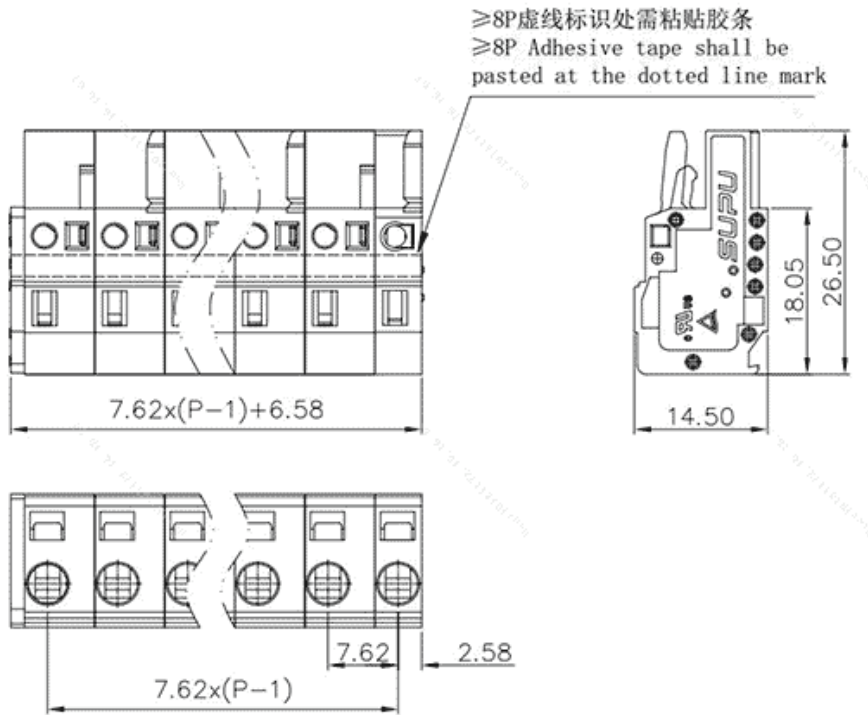

类别: 插拔式端子-插座

产品名称:478106

产品描述: 间距：7.62mm 额定电压：630V

额定电流：16A 接线方式：回拉式弹簧接线 颜色：橙

产品尺寸图

参数

☞ 产品型号	478106
☞ 产品间距	7.62
☞ 产品层数	单层
☞ 接线位数	6

☞ 接线方式	-
☞ 防护等级	IP20
☞ 工作温度	-40~+105°C
☞ 绝缘材料	PA66
☞ 绝缘材料组别	I
☞ 导体材料	Copper alloy
☞ 导体表面镀层	Sn,Plated
☞ 颜色	橙色

技术数据

☞ 额定电流 (IEC)	16A
☞ 额定电压 (IEC)	630V
☞ 过压类别	III III II
☞ 污染等级	3 2 2
☞ 额定冲击电压	6.0KV 6.0KV 6.0KV
☞ 硬导线截面积	0.2-2.5mm ²
☞ 柔性导线截面积	0.2-2.5mm ²
☞ 柔性导线截面积, 带绝缘管套	0.2-2.5mm ²
☞ 锁线螺钉规格	-
☞ 锁线螺钉扭矩	-
☞ 固定螺钉规格	-
☞ 固定螺钉扭矩	-
☞ 剥线长度	8-9mm
☞ 使用组别	B/C/D