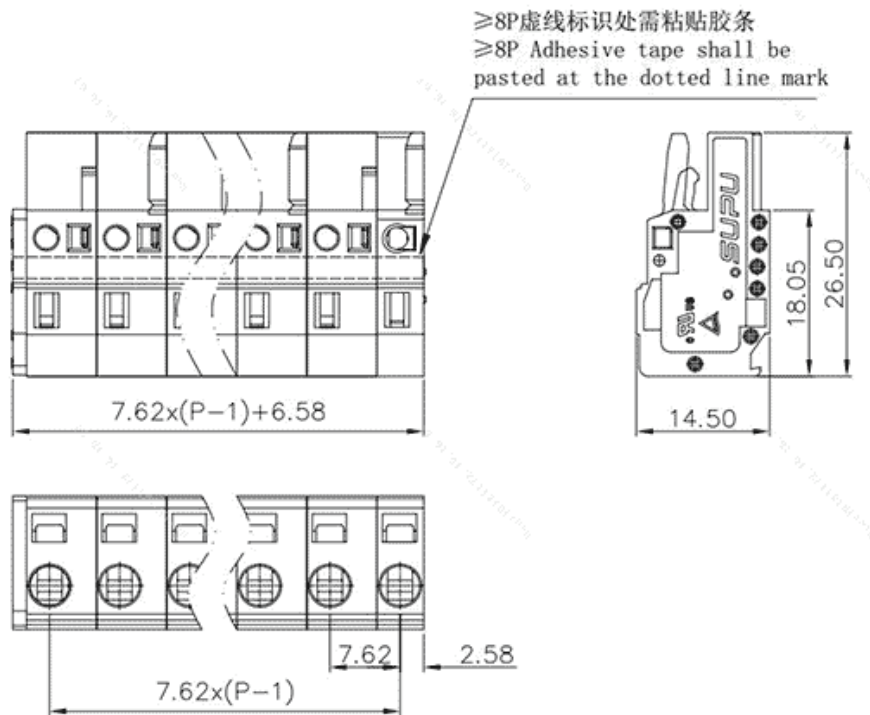

类别: 插拔式端子-插座

产品名称:478103

产品描述: 间距：7.62mm 额定电压：630V

额定电流：16A 接线方式：回拉式弹簧接线 颜色：橙

产品尺寸图

参数

☞ 产品型号	478103
☞ 产品间距	7.62
☞ 产品层数	单层
☞ 接线位数	3

☞ 接线方式	-
☞ 防护等级	IP20
☞ 工作温度	-40~+105°C
☞ 绝缘材料	PA66
☞ 绝缘材料组别	I
☞ 导体材料	Copper alloy
☞ 导体表面镀层	Sn,Plated
☞ 颜色	橙色

技术数据

☞ 额定电流 (IEC)	16A
☞ 额定电压 (IEC)	630V
☞ 过压类别	III III II
☞ 污染等级	3 2 2
☞ 额定冲击电压	6.0KV 6.0KV 6.0KV
☞ 硬导线截面积	0.2-2.5mm ²
☞ 柔性导线截面积	0.2-2.5mm ²
☞ 柔性导线截面积, 带绝缘管套	0.2-2.5mm ²
☞ 锁线螺钉规格	-
☞ 锁线螺钉扭矩	-
☞ 固定螺钉规格	-
☞ 固定螺钉扭矩	-
☞ 剥线长度	8-9mm
☞ 使用组别	B/C/D