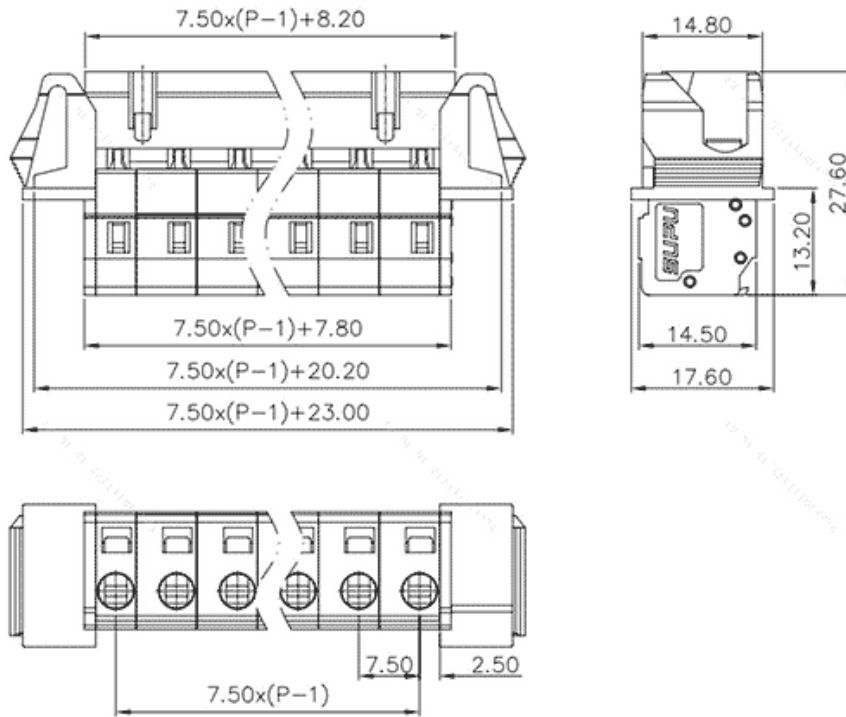

类别: 插拔式端子-插座

产品名称:475924-060

产品描述: 间距：7.5mm 额定电压：630V

额定电流：16A 接线方式：回拉式弹簧接线 颜色：灰

产品尺寸图

参数

☞ 产品型号	475924-060
☞ 产品间距	7.5
☞ 产品层数	单层
☞ 接线位数	24

☞ 接线方式	-
☞ 防护等级	IP20
☞ 工作温度	-40~+105°C
☞ 绝缘材料	PA66
☞ 绝缘材料组别	I
☞ 导体材料	Copper alloy
☞ 导体表面镀层	Sn,Plated
☞ 颜色	灰色

技术数据

☞ 额定电流 (IEC)	16A
☞ 额定电压 (IEC)	630V
☞ 过压类别	III III II
☞ 污染等级	3 2 2
☞ 额定冲击电压	6.0KV 6.0KV 6.0KV
☞ 硬导线截面积	0.2-2.5mm ²
☞ 柔性导线截面积	0.2-2.5mm ²
☞ 柔性导线截面积, 带绝缘管套	0.2-2.5mm ²
☞ 锁线螺钉规格	-
☞ 锁线螺钉扭矩	-
☞ 固定螺钉规格	-
☞ 固定螺钉扭矩	-
☞ 剥线长度	8-9mm
☞ 使用组别	B/C/D