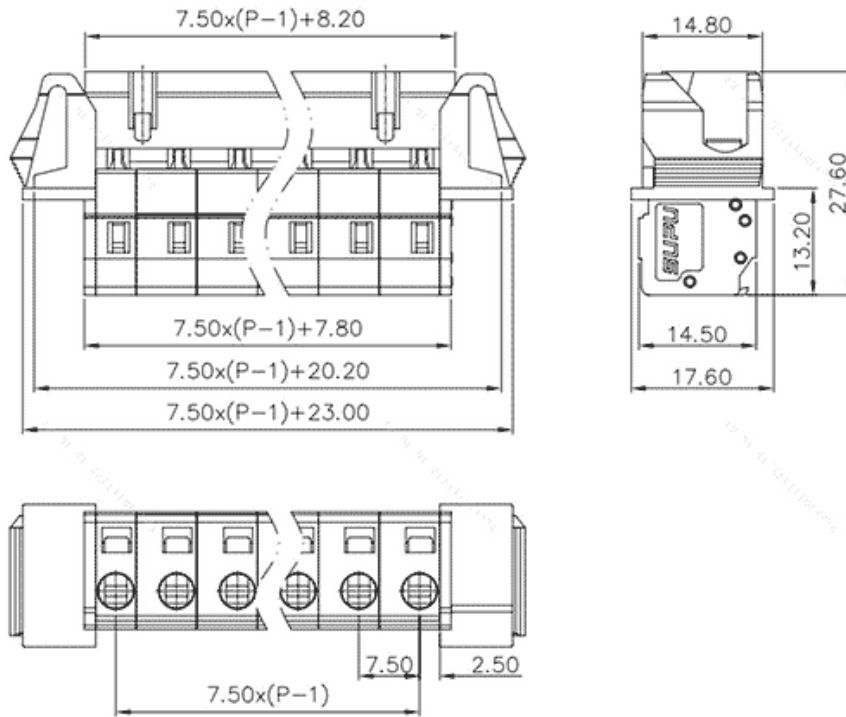

类别: 插拔式端子-插座

产品名称:475923-060

产品描述: 间距：7.5mm 额定电压：630V

额定电流：16A 接线方式：回拉式弹簧接线 颜色：灰

产品尺寸图

参数

☞ 产品型号	475923-060
☞ 产品间距	7.5
☞ 产品层数	单层
☞ 接线位数	23

☞ 接线方式	-
☞ 防护等级	IP20
☞ 工作温度	-40~+105°C
☞ 绝缘材料	PA66
☞ 绝缘材料组别	I
☞ 导体材料	Copper alloy
☞ 导体表面镀层	Sn,Plated
☞ 颜色	灰色

技术数据

☞ 额定电流 (IEC)	16A
☞ 额定电压 (IEC)	630V
☞ 过压类别	III III II
☞ 污染等级	3 2 2
☞ 额定冲击电压	6.0KV 6.0KV 6.0KV
☞ 硬导线截面积	0.2-2.5mm ²
☞ 柔性导线截面积	0.2-2.5mm ²
☞ 柔性导线截面积, 带绝缘管套	0.2-2.5mm ²
☞ 锁线螺钉规格	-
☞ 锁线螺钉扭矩	-
☞ 固定螺钉规格	-
☞ 固定螺钉扭矩	-
☞ 剥线长度	8-9mm
☞ 使用组别	B/C/D