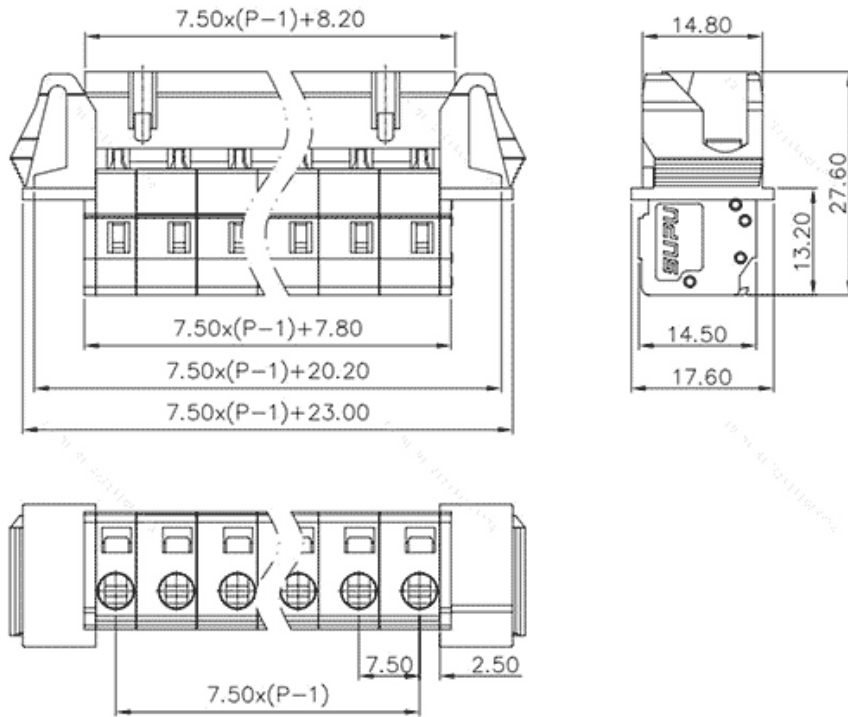

类别: 插拔式端子-插座

产品名称:475920-060

产品描述: 间距：7.5mm 额定电压：630V

额定电流：16A 接线方式：回拉式弹簧接线 颜色：灰

产品尺寸图

参数

☞ 产品型号	475920-060
☞ 产品间距	7.5
☞ 产品层数	单层
☞ 接线位数	20

☞ 接线方式	-
☞ 防护等级	IP20
☞ 工作温度	-40~+105°C
☞ 绝缘材料	PA66
☞ 绝缘材料组别	I
☞ 导体材料	Copper alloy
☞ 导体表面镀层	Sn,Plated
☞ 颜色	灰色

技术数据

☞ 额定电流 (IEC)	16A
☞ 额定电压 (IEC)	630V
☞ 过压类别	III III II
☞ 污染等级	3 2 2
☞ 额定冲击电压	6.0KV 6.0KV 6.0KV
☞ 硬导线截面积	0.2-2.5mm ²
☞ 柔性导线截面积	0.2-2.5mm ²
☞ 柔性导线截面积, 带绝缘管套	0.2-2.5mm ²
☞ 锁线螺钉规格	-
☞ 锁线螺钉扭矩	-
☞ 固定螺钉规格	-
☞ 固定螺钉扭矩	-
☞ 剥线长度	8-9mm
☞ 使用组别	B/C/D