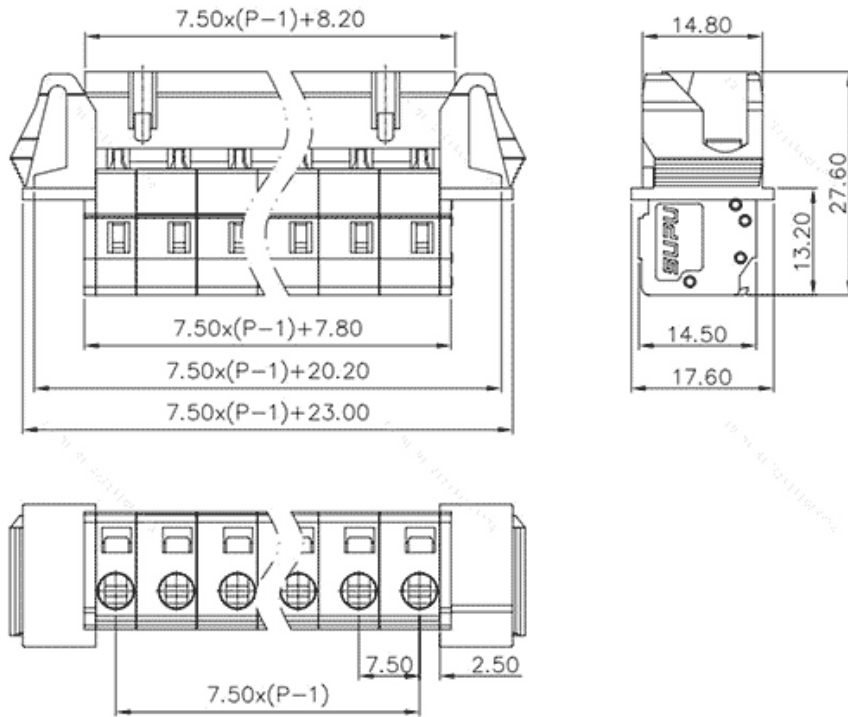

类别: 插拔式端子-插座

产品名称:475918-060

产品描述: 间距：7.5mm 额定电压：630V

额定电流：16A 接线方式：回拉式弹簧接线 颜色：灰

产品尺寸图

参数

☞ 产品型号	475918-060
☞ 产品间距	7.5
☞ 产品层数	单层
☞ 接线位数	18

☞ 接线方式	-
☞ 防护等级	IP20
☞ 工作温度	-40~+105°C
☞ 绝缘材料	PA66
☞ 绝缘材料组别	I
☞ 导体材料	Copper alloy
☞ 导体表面镀层	Sn,Plated
☞ 颜色	灰色

技术数据

☞ 额定电流 (IEC)	16A
☞ 额定电压 (IEC)	630V
☞ 过压类别	III III II
☞ 污染等级	3 2 2
☞ 额定冲击电压	6.0KV 6.0KV 6.0KV
☞ 硬导线截面积	0.2-2.5mm ²
☞ 柔性导线截面积	0.2-2.5mm ²
☞ 柔性导线截面积, 带绝缘管套	0.2-2.5mm ²
☞ 锁线螺钉规格	-
☞ 锁线螺钉扭矩	-
☞ 固定螺钉规格	-
☞ 固定螺钉扭矩	-
☞ 剥线长度	8-9mm
☞ 使用组别	B/C/D