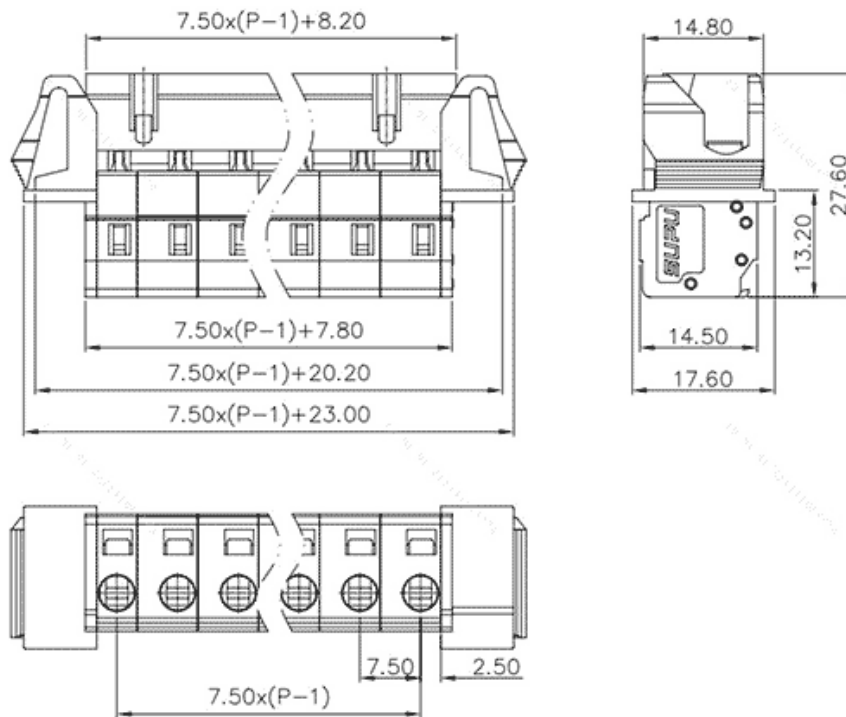

类别: 插拔式端子-插座

产品名称:475917-060

产品描述: 间距：7.5mm 额定电压：630V

额定电流：16A 接线方式：回拉式弹簧接线 颜色：灰

产品尺寸图

参数

☞ 产品型号	475917-060
☞ 产品间距	7.5
☞ 产品层数	单层
☞ 接线位数	17

☞ 接线方式	-
☞ 防护等级	IP20
☞ 工作温度	-40~+105°C
☞ 绝缘材料	PA66
☞ 绝缘材料组别	I
☞ 导体材料	Copper alloy
☞ 导体表面镀层	Sn,Plated
☞ 颜色	灰色

技术数据

☞ 额定电流 (IEC)	16A
☞ 额定电压 (IEC)	630V
☞ 过压类别	III III II
☞ 污染等级	3 2 2
☞ 额定冲击电压	6.0KV 6.0KV 6.0KV
☞ 硬导线截面积	0.2-2.5mm ²
☞ 柔性导线截面积	0.2-2.5mm ²
☞ 柔性导线截面积, 带绝缘管套	0.2-2.5mm ²
☞ 锁线螺钉规格	-
☞ 锁线螺钉扭矩	-
☞ 固定螺钉规格	-
☞ 固定螺钉扭矩	-
☞ 剥线长度	8-9mm
☞ 使用组别	B/C/D