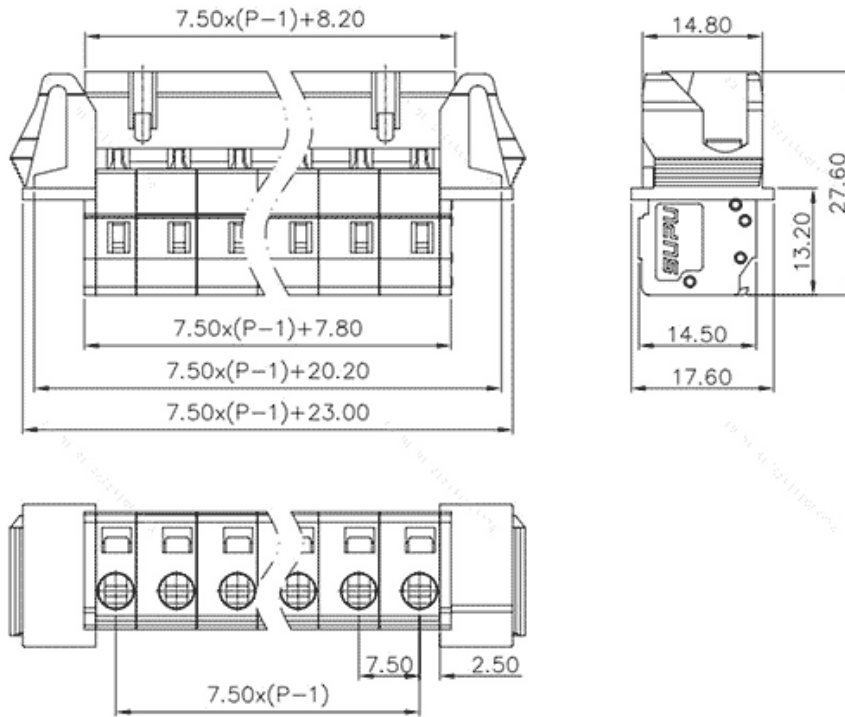

类别: 插拔式端子-插座

产品名称:475916-060

产品描述: 间距：7.5mm 额定电压：630V

额定电流：16A 接线方式：回拉式弹簧接线 颜色：灰

产品尺寸图

参数

☞ 产品型号	475916-060
☞ 产品间距	7.5
☞ 产品层数	单层
☞ 接线位数	16

☞ 接线方式	-
☞ 防护等级	IP20
☞ 工作温度	-40~+105°C
☞ 绝缘材料	PA66
☞ 绝缘材料组别	I
☞ 导体材料	Copper alloy
☞ 导体表面镀层	Sn,Plated
☞ 颜色	灰色

技术数据

☞ 额定电流 (IEC)	16A
☞ 额定电压 (IEC)	630V
☞ 过压类别	III III II
☞ 污染等级	3 2 2
☞ 额定冲击电压	6.0KV 6.0KV 6.0KV
☞ 硬导线截面积	0.2-2.5mm ²
☞ 柔性导线截面积	0.2-2.5mm ²
☞ 柔性导线截面积, 带绝缘管套	0.2-2.5mm ²
☞ 锁线螺钉规格	-
☞ 锁线螺钉扭矩	-
☞ 固定螺钉规格	-
☞ 固定螺钉扭矩	-
☞ 剥线长度	8-9mm
☞ 使用组别	B/C/D