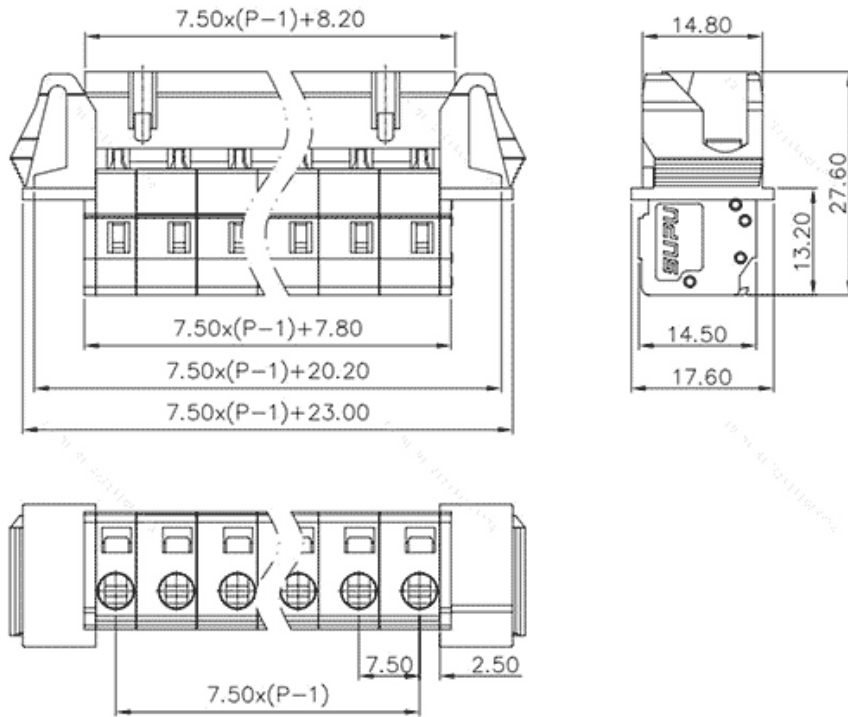

类别: 插拔式端子-插座

产品名称:475913-060

产品描述: 间距：7.5mm 额定电压：630V

额定电流：16A 接线方式：回拉式弹簧接线 颜色：灰

产品尺寸图

参数

☞ 产品型号	475913-060
☞ 产品间距	7.5
☞ 产品层数	单层
☞ 接线位数	13

☞ 接线方式	-
☞ 防护等级	IP20
☞ 工作温度	-40~+105°C
☞ 绝缘材料	PA66
☞ 绝缘材料组别	I
☞ 导体材料	Copper alloy
☞ 导体表面镀层	Sn,Plated
☞ 颜色	灰色

技术数据

☞ 额定电流 (IEC)	16A
☞ 额定电压 (IEC)	630V
☞ 过压类别	III III II
☞ 污染等级	3 2 2
☞ 额定冲击电压	6.0KV 6.0KV 6.0KV
☞ 硬导线截面积	0.2-2.5mm ²
☞ 柔性导线截面积	0.2-2.5mm ²
☞ 柔性导线截面积, 带绝缘管套	0.2-2.5mm ²
☞ 锁线螺钉规格	-
☞ 锁线螺钉扭矩	-
☞ 固定螺钉规格	-
☞ 固定螺钉扭矩	-
☞ 剥线长度	8-9mm
☞ 使用组别	B/C/D