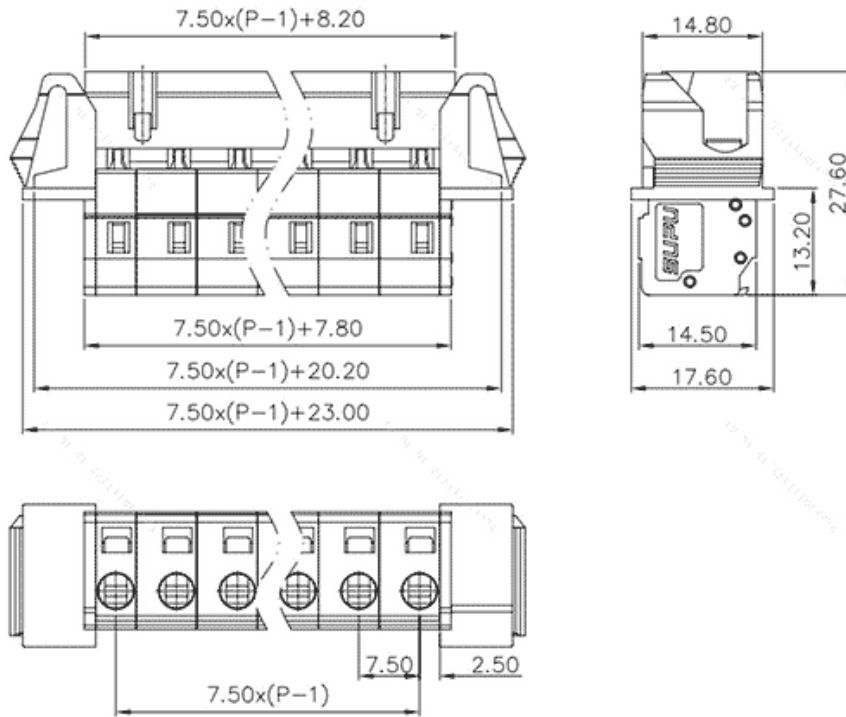

类别: 插拔式端子-插座

产品名称:475913-060

产品描述: 间距：7.5mm 额定电压：630V

额定电流：16A 接线方式：回拉式弹簧接线 颜色：灰

产品尺寸图

参数

☞ 产品型号	475913-060
☞ 产品间距	7.5
☞ 产品层数	单层
☞ 接线位数	13

☞ 接线方式	-
☞ 防护等级	IP20
☞ 工作温度	-40~+105°C
☞ 绝缘材料	PA66
☞ 绝缘材料组别	I
☞ 导体材料	Copper alloy
☞ 导体表面镀层	Sn,Plated
☞ 颜色	灰色

技术数据

☞ 额定电流 (IEC)	16A
☞ 额定电压 (IEC)	630V
☞ 过压类别	III III II
☞ 污染等级	3 2 2
☞ 额定冲击电压	6.0KV 6.0KV 6.0KV
☞ 硬导线截面积	0.2-2.5mm ²
☞ 柔性导线截面积	0.2-2.5mm ²
☞ 柔性导线截面积, 带绝缘管套	0.2-2.5mm ²
☞ 锁线螺钉规格	-
☞ 锁线螺钉扭矩	-
☞ 固定螺钉规格	-
☞ 固定螺钉扭矩	-
☞ 剥线长度	8-9mm
☞ 使用组别	B/C/D