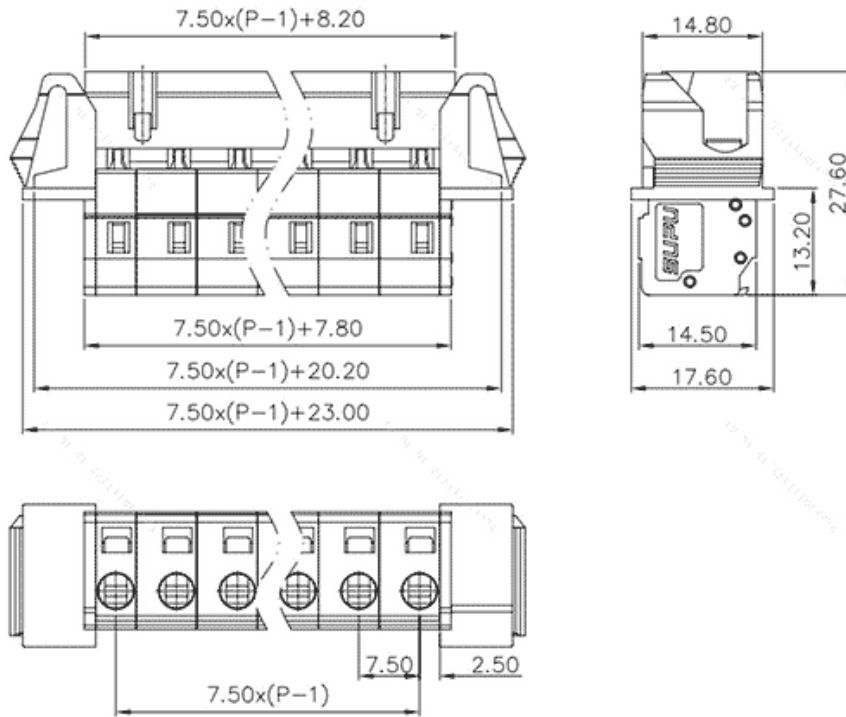

类别: 插拔式端子-插座

产品名称:475912-060

产品描述: 间距：7.5mm 额定电压：630V

额定电流：16A 接线方式：回拉式弹簧接线 颜色：灰

产品尺寸图

参数

☞ 产品型号	475912-060
☞ 产品间距	7.5
☞ 产品层数	单层
☞ 接线位数	12

☞ 接线方式	-
☞ 防护等级	IP20
☞ 工作温度	-40~+105°C
☞ 绝缘材料	PA66
☞ 绝缘材料组别	I
☞ 导体材料	Copper alloy
☞ 导体表面镀层	Sn,Plated
☞ 颜色	灰色

技术数据

☞ 额定电流 (IEC)	16A
☞ 额定电压 (IEC)	630V
☞ 过压类别	III III II
☞ 污染等级	3 2 2
☞ 额定冲击电压	6.0KV 6.0KV 6.0KV
☞ 硬导线截面积	0.2-2.5mm ²
☞ 柔性导线截面积	0.2-2.5mm ²
☞ 柔性导线截面积, 带绝缘管套	0.2-2.5mm ²
☞ 锁线螺钉规格	-
☞ 锁线螺钉扭矩	-
☞ 固定螺钉规格	-
☞ 固定螺钉扭矩	-
☞ 剥线长度	8-9mm
☞ 使用组别	B/C/D