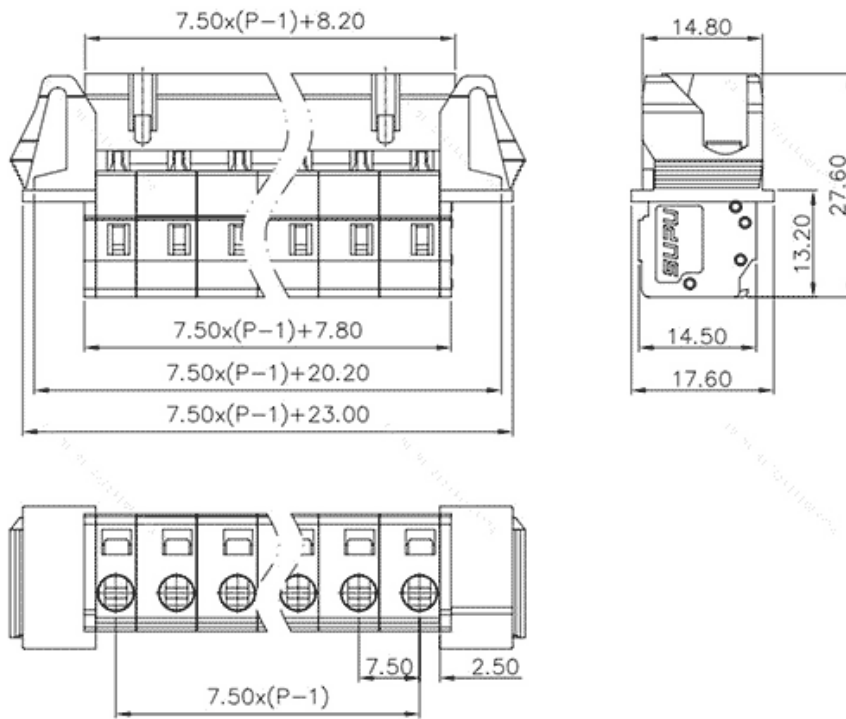

类别: 插拔式端子-插座

产品名称:475912-060

产品描述: 间距：7.5mm 额定电压：630V

额定电流：16A 接线方式：回拉式弹簧接线 颜色：灰

产品尺寸图

参数

☞ 产品型号	475912-060
☞ 产品间距	7.5
☞ 产品层数	单层
☞ 接线位数	12

☞ 接线方式	-
☞ 防护等级	IP20
☞ 工作温度	-40~+105°C
☞ 绝缘材料	PA66
☞ 绝缘材料组别	I
☞ 导体材料	Copper alloy
☞ 导体表面镀层	Sn,Plated
☞ 颜色	灰色

技术数据

☞ 额定电流 (IEC)	16A
☞ 额定电压 (IEC)	630V
☞ 过压类别	III III II
☞ 污染等级	3 2 2
☞ 额定冲击电压	6.0KV 6.0KV 6.0KV
☞ 硬导线截面积	0.2-2.5mm ²
☞ 柔性导线截面积	0.2-2.5mm ²
☞ 柔性导线截面积, 带绝缘管套	0.2-2.5mm ²
☞ 锁线螺钉规格	-
☞ 锁线螺钉扭矩	-
☞ 固定螺钉规格	-
☞ 固定螺钉扭矩	-
☞ 剥线长度	8-9mm
☞ 使用组别	B/C/D