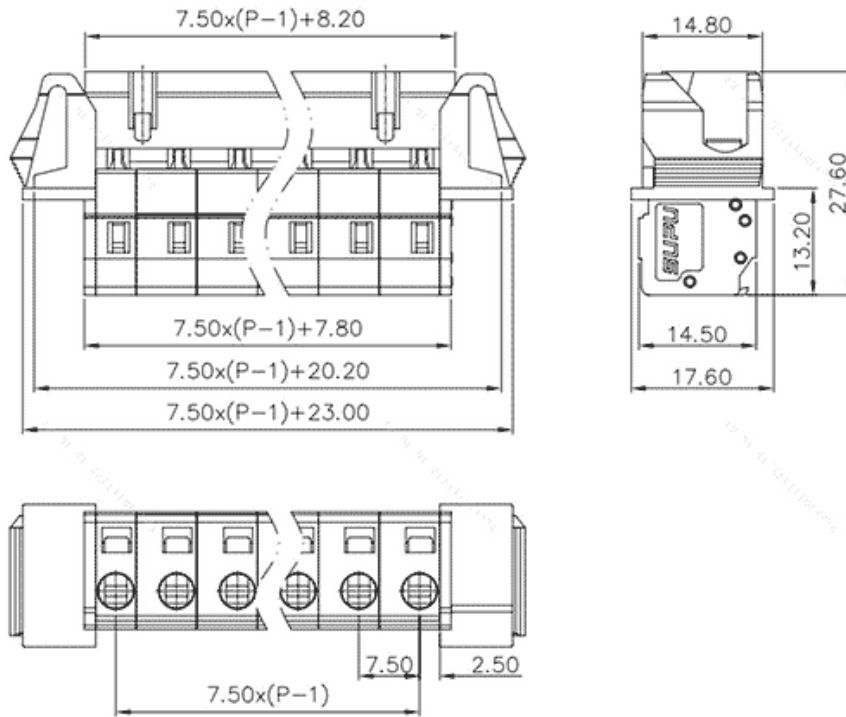

类别: 插拔式端子-插座

产品名称:475911-060

产品描述: 间距：7.5mm 额定电压：630V

额定电流：16A 接线方式：回拉式弹簧接线 颜色：灰

产品尺寸图

参数

☞ 产品型号	475911-060
☞ 产品间距	7.5
☞ 产品层数	单层
☞ 接线位数	11

☞ 接线方式	-
☞ 防护等级	IP20
☞ 工作温度	-40~+105°C
☞ 绝缘材料	PA66
☞ 绝缘材料组别	I
☞ 导体材料	Copper alloy
☞ 导体表面镀层	Sn,Plated
☞ 颜色	灰色

技术数据

☞ 额定电流 (IEC)	16A
☞ 额定电压 (IEC)	630V
☞ 过压类别	III III II
☞ 污染等级	3 2 2
☞ 额定冲击电压	6.0KV 6.0KV 6.0KV
☞ 硬导线截面积	0.2-2.5mm ²
☞ 柔性导线截面积	0.2-2.5mm ²
☞ 柔性导线截面积, 带绝缘管套	0.2-2.5mm ²
☞ 锁线螺钉规格	-
☞ 锁线螺钉扭矩	-
☞ 固定螺钉规格	-
☞ 固定螺钉扭矩	-
☞ 剥线长度	8-9mm
☞ 使用组别	B/C/D