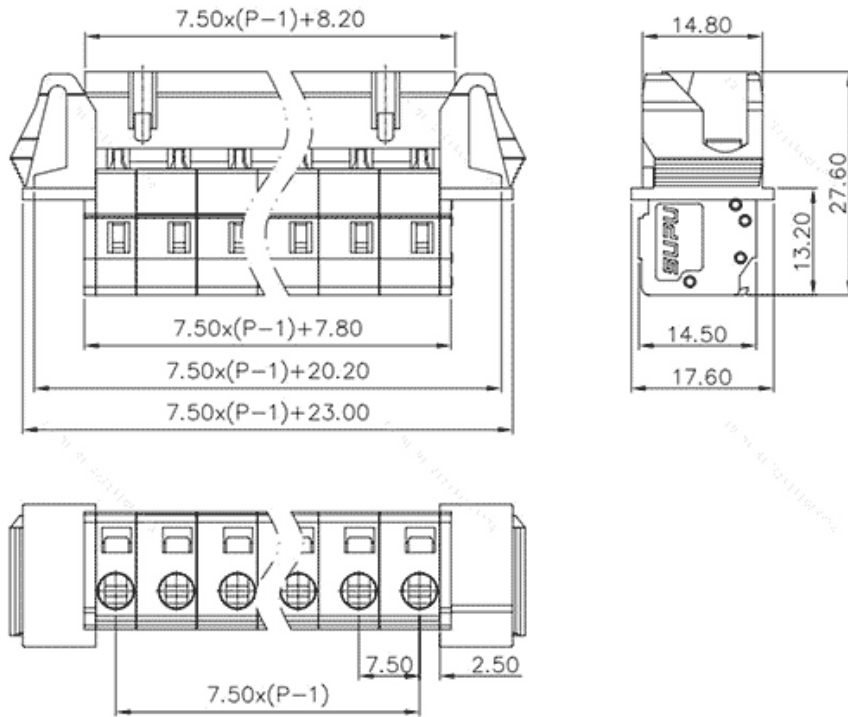

类别: 插拔式端子-插座

产品名称:475909-060

产品描述: 间距：7.5mm 额定电压：630V

额定电流：16A 接线方式：回拉式弹簧接线 颜色：灰

产品尺寸图

参数

☞ 产品型号	475909-060
☞ 产品间距	7.5
☞ 产品层数	单层
☞ 接线位数	9

☞ 接线方式	-
☞ 防护等级	IP20
☞ 工作温度	-40~+105°C
☞ 绝缘材料	PA66
☞ 绝缘材料组别	I
☞ 导体材料	Copper alloy
☞ 导体表面镀层	Sn,Plated
☞ 颜色	灰色

技术数据

☞ 额定电流 (IEC)	16A
☞ 额定电压 (IEC)	630V
☞ 过压类别	III III II
☞ 污染等级	3 2 2
☞ 额定冲击电压	6.0KV 6.0KV 6.0KV
☞ 硬导线截面积	0.2-2.5mm ²
☞ 柔性导线截面积	0.2-2.5mm ²
☞ 柔性导线截面积, 带绝缘管套	0.2-2.5mm ²
☞ 锁线螺钉规格	-
☞ 锁线螺钉扭矩	-
☞ 固定螺钉规格	-
☞ 固定螺钉扭矩	-
☞ 剥线长度	8-9mm
☞ 使用组别	B/C/D