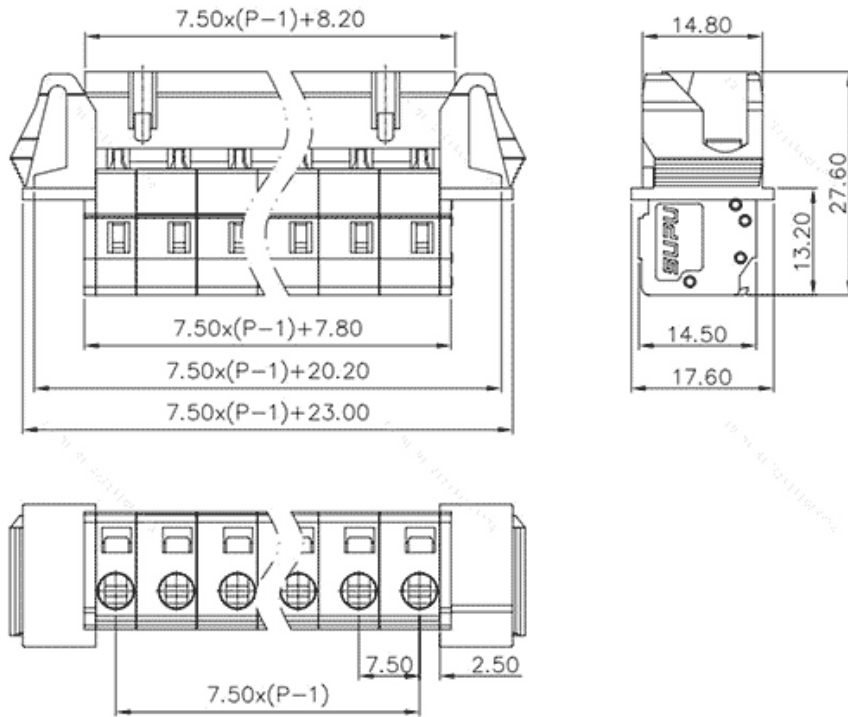

类别: 插拔式端子-插座

产品名称:475906-060

产品描述: 间距：7.5mm 额定电压：630V

额定电流：16A 接线方式：回拉式弹簧接线 颜色：灰

产品尺寸图

参数

☞ 产品型号	475906-060
☞ 产品间距	7.5
☞ 产品层数	单层
☞ 接线位数	6

☞ 接线方式	-
☞ 防护等级	IP20
☞ 工作温度	-40~+105°C
☞ 绝缘材料	PA66
☞ 绝缘材料组别	I
☞ 导体材料	Copper alloy
☞ 导体表面镀层	Sn,Plated
☞ 颜色	灰色

技术数据

☞ 额定电流 (IEC)	16A
☞ 额定电压 (IEC)	630V
☞ 过压类别	III III II
☞ 污染等级	3 2 2
☞ 额定冲击电压	6.0KV 6.0KV 6.0KV
☞ 硬导线截面积	0.2-2.5mm ²
☞ 柔性导线截面积	0.2-2.5mm ²
☞ 柔性导线截面积, 带绝缘管套	0.2-2.5mm ²
☞ 锁线螺钉规格	-
☞ 锁线螺钉扭矩	-
☞ 固定螺钉规格	-
☞ 固定螺钉扭矩	-
☞ 剥线长度	8-9mm
☞ 使用组别	B/C/D