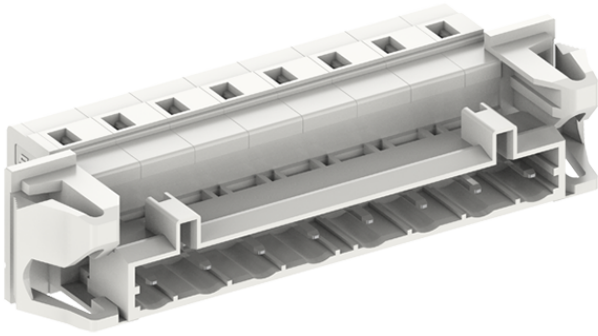

类别: 插拔式端子-插座

产品名称:475906-060

产品描述: 间距：7.5mm 额定电压：630V

额定电流：16A 接线方式：回拉式弹簧接线 颜色：灰

产品尺寸图

参数

☞ 产品型号	475906-060
☞ 产品间距	7.5
☞ 产品层数	单层
☞ 接线位数	6

☞ 接线方式	-
☞ 防护等级	IP20
☞ 工作温度	-40~+105°C
☞ 绝缘材料	PA66
☞ 绝缘材料组别	I
☞ 导体材料	Copper alloy
☞ 导体表面镀层	Sn,Plated
☞ 颜色	灰色