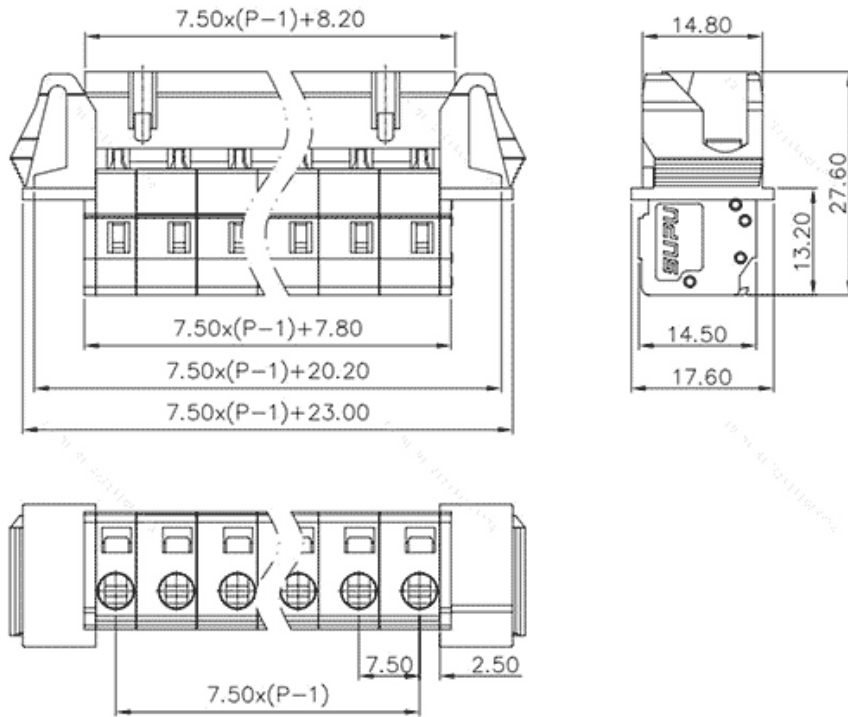

类别: 插拔式端子-插座

产品名称:475906-060

产品描述: 间距：7.5mm 额定电压：630V

额定电流：16A 接线方式：回拉式弹簧接线 颜色：灰

产品尺寸图

参数

☞ 产品型号	475906-060
☞ 产品间距	7.5
☞ 产品层数	单层
☞ 接线位数	6

☞ 接线方式	-
☞ 防护等级	IP20
☞ 工作温度	-40~+105°C
☞ 绝缘材料	PA66
☞ 绝缘材料组别	I
☞ 导体材料	Copper alloy
☞ 导体表面镀层	Sn,Plated
☞ 颜色	灰色

## 技术数据

☞ 额定电流 (IEC)	16A
☞ 额定电压 (IEC)	630V
☞ 过压类别	III III II
☞ 污染等级	3 2 2
☞ 额定冲击电压	6.0KV 6.0KV 6.0KV
☞ 硬导线截面积	0.2-2.5mm <sup>2</sup>
☞ 柔性导线截面积	0.2-2.5mm <sup>2</sup>
☞ 柔性导线截面积, 带绝缘管套	0.2-2.5mm <sup>2</sup>
☞ 锁线螺钉规格	-
☞ 锁线螺钉扭矩	-
☞ 固定螺钉规格	-
☞ 固定螺钉扭矩	-
☞ 剥线长度	8-9mm
☞ 使用组别	B/C/D