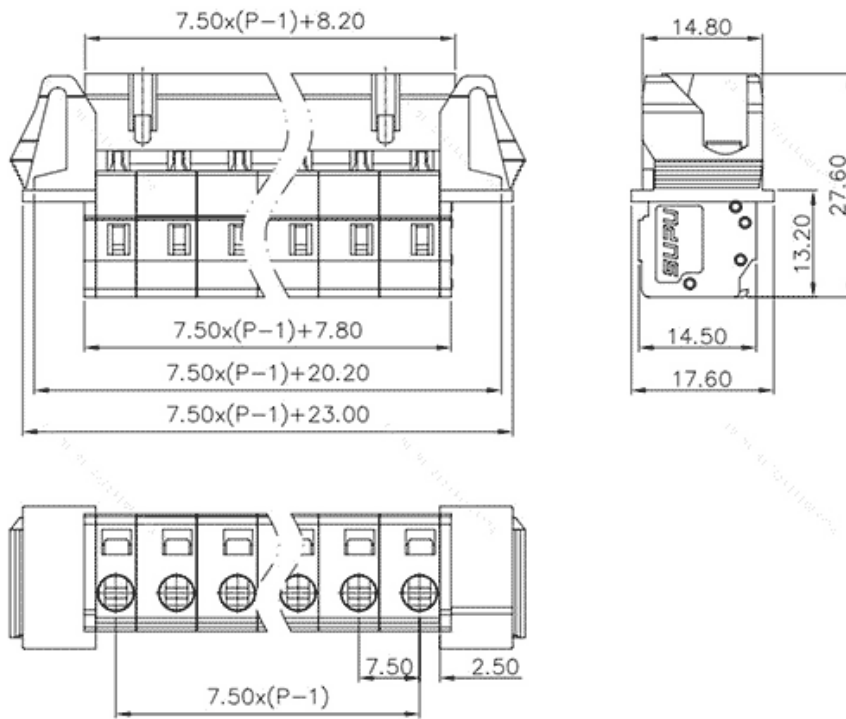

类别: 插拔式端子-插座

产品名称:475904-060

产品描述: 间距：7.5mm 额定电压：630V

额定电流：16A 接线方式：回拉式弹簧接线 颜色：灰

产品尺寸图

参数

☞ 产品型号	475904-060
☞ 产品间距	7.5
☞ 产品层数	单层
☞ 接线位数	4

☞ 接线方式	-
☞ 防护等级	IP20
☞ 工作温度	-40~+105°C
☞ 绝缘材料	PA66
☞ 绝缘材料组别	I
☞ 导体材料	Copper alloy
☞ 导体表面镀层	Sn,Plated
☞ 颜色	灰色

技术数据

☞ 额定电流 (IEC)	16A
☞ 额定电压 (IEC)	630V
☞ 过压类别	III III II
☞ 污染等级	3 2 2
☞ 额定冲击电压	6.0KV 6.0KV 6.0KV
☞ 硬导线截面积	0.2-2.5mm ²
☞ 柔性导线截面积	0.2-2.5mm ²
☞ 柔性导线截面积, 带绝缘管套	0.2-2.5mm ²
☞ 锁线螺钉规格	-
☞ 锁线螺钉扭矩	-
☞ 固定螺钉规格	-
☞ 固定螺钉扭矩	-
☞ 剥线长度	8-9mm
☞ 使用组别	B/C/D