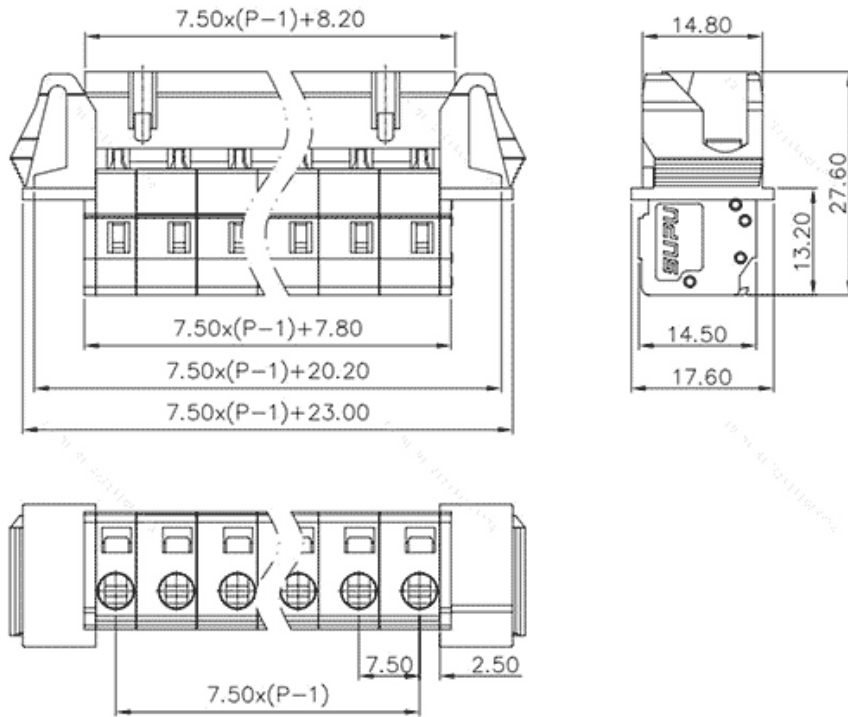

类别: 插拔式端子-插座

产品名称:475904-060

产品描述: 间距：7.5mm 额定电压：630V

额定电流：16A 接线方式：回拉式弹簧接线 颜色：灰

产品尺寸图

参数

☞ 产品型号	475904-060
☞ 产品间距	7.5
☞ 产品层数	单层
☞ 接线位数	4

☞ 接线方式	-
☞ 防护等级	IP20
☞ 工作温度	-40~+105°C
☞ 绝缘材料	PA66
☞ 绝缘材料组别	I
☞ 导体材料	Copper alloy
☞ 导体表面镀层	Sn,Plated
☞ 颜色	灰色

技术数据

☞ 额定电流 (IEC)	16A
☞ 额定电压 (IEC)	630V
☞ 过压类别	III III II
☞ 污染等级	3 2 2
☞ 额定冲击电压	6.0KV 6.0KV 6.0KV
☞ 硬导线截面积	0.2-2.5mm ²
☞ 柔性导线截面积	0.2-2.5mm ²
☞ 柔性导线截面积, 带绝缘管套	0.2-2.5mm ²
☞ 锁线螺钉规格	-
☞ 锁线螺钉扭矩	-
☞ 固定螺钉规格	-
☞ 固定螺钉扭矩	-
☞ 剥线长度	8-9mm
☞ 使用组别	B/C/D