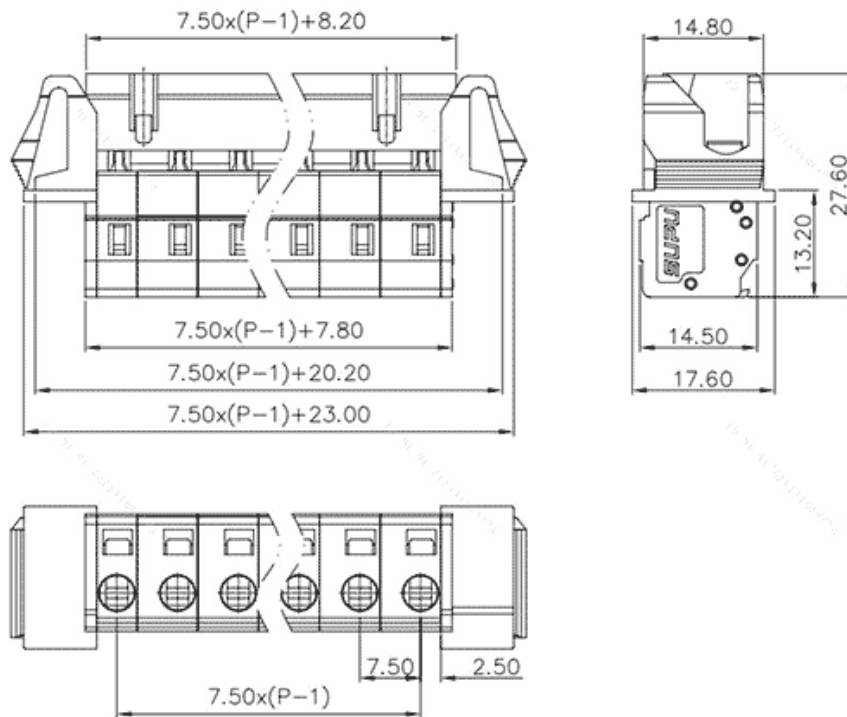

类别: 插拔式端子-插座

产品名称:475903-060

产品描述: 间距：7.5mm 额定电压：630V

额定电流：16A 接线方式：回拉式弹簧接线 颜色：灰

产品尺寸图

参数

☞ 产品型号	475903-060
☞ 产品间距	7.5
☞ 产品层数	单层
☞ 接线位数	3

☞ 接线方式	-
☞ 防护等级	IP20
☞ 工作温度	-40~+105°C
☞ 绝缘材料	PA66
☞ 绝缘材料组别	I
☞ 导体材料	Copper alloy
☞ 导体表面镀层	Sn,Plated
☞ 颜色	灰色

技术数据

☞ 额定电流 (IEC)	16A
☞ 额定电压 (IEC)	630V
☞ 过压类别	III III II
☞ 污染等级	3 2 2
☞ 额定冲击电压	6.0KV 6.0KV 6.0KV
☞ 硬导线截面积	0.2-2.5mm ²
☞ 柔性导线截面积	0.2-2.5mm ²
☞ 柔性导线截面积, 带绝缘管套	0.2-2.5mm ²
☞ 锁线螺钉规格	-
☞ 锁线螺钉扭矩	-
☞ 固定螺钉规格	-
☞ 固定螺钉扭矩	-
☞ 剥线长度	8-9mm
☞ 使用组别	B/C/D