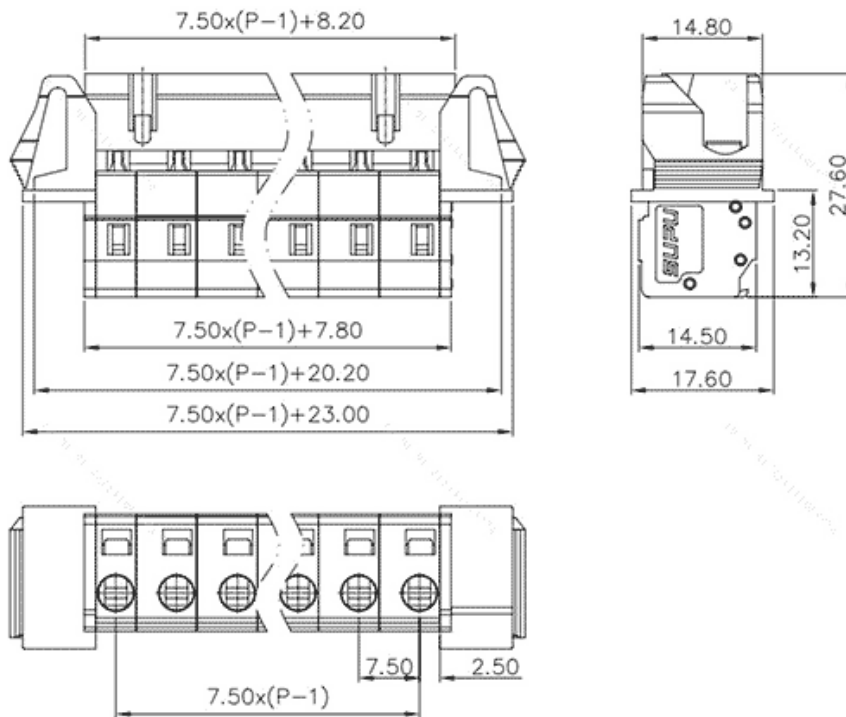

类别: 插拔式端子-插座

产品名称:475903-060

产品描述: 间距：7.5mm 额定电压：630V

额定电流：16A 接线方式：回拉式弹簧接线 颜色：灰

## 产品尺寸图

## 参数

☞ 产品型号	475903-060
☞ 产品间距	7.5
☞ 产品层数	单层
☞ 接线位数	3

☞ 接线方式	-
☞ 防护等级	IP20
☞ 工作温度	-40~+105°C
☞ 绝缘材料	PA66
☞ 绝缘材料组别	I
☞ 导体材料	Copper alloy
☞ 导体表面镀层	Sn,Plated
☞ 颜色	灰色

## 技术数据

☞ 额定电流 (IEC)	16A
☞ 额定电压 (IEC)	630V
☞ 过压类别	III III II
☞ 污染等级	3 2 2
☞ 额定冲击电压	6.0KV 6.0KV 6.0KV
☞ 硬导线截面积	0.2-2.5mm <sup>2</sup>
☞ 柔性导线截面积	0.2-2.5mm <sup>2</sup>
☞ 柔性导线截面积, 带绝缘管套	0.2-2.5mm <sup>2</sup>
☞ 锁线螺钉规格	-
☞ 锁线螺钉扭矩	-
☞ 固定螺钉规格	-
☞ 固定螺钉扭矩	-
☞ 剥线长度	8-9mm
☞ 使用组别	B/C/D