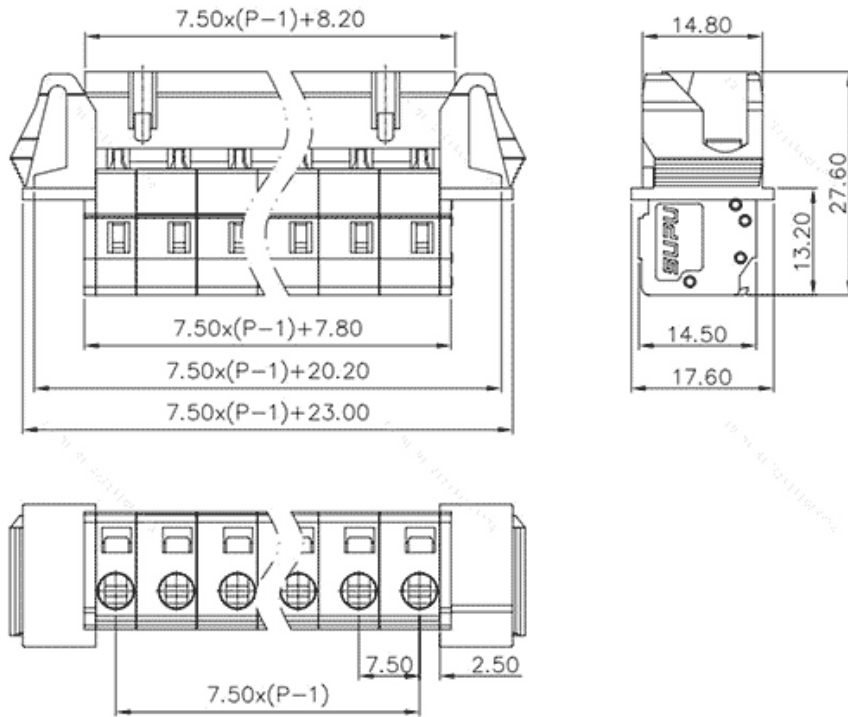

类别: 插拔式端子-插座

产品名称:475902-060

产品描述: 间距：7.5mm 额定电压：630V

额定电流：16A 接线方式：回拉式弹簧接线 颜色：灰

产品尺寸图

参数

☞ 产品型号	475902-060
☞ 产品间距	7.5
☞ 产品层数	单层
☞ 接线位数	2

☞ 接线方式	-
☞ 防护等级	IP20
☞ 工作温度	-40~+105°C
☞ 绝缘材料	PA66
☞ 绝缘材料组别	I
☞ 导体材料	Copper alloy
☞ 导体表面镀层	Sn,Plated
☞ 颜色	灰色

技术数据

☞ 额定电流 (IEC)	16A
☞ 额定电压 (IEC)	630V
☞ 过压类别	III III II
☞ 污染等级	3 2 2
☞ 额定冲击电压	6.0KV 6.0KV 6.0KV
☞ 硬导线截面积	0.2-2.5mm ²
☞ 柔性导线截面积	0.2-2.5mm ²
☞ 柔性导线截面积, 带绝缘管套	0.2-2.5mm ²
☞ 锁线螺钉规格	-
☞ 锁线螺钉扭矩	-
☞ 固定螺钉规格	-
☞ 固定螺钉扭矩	-
☞ 剥线长度	8-9mm
☞ 使用组别	B/C/D