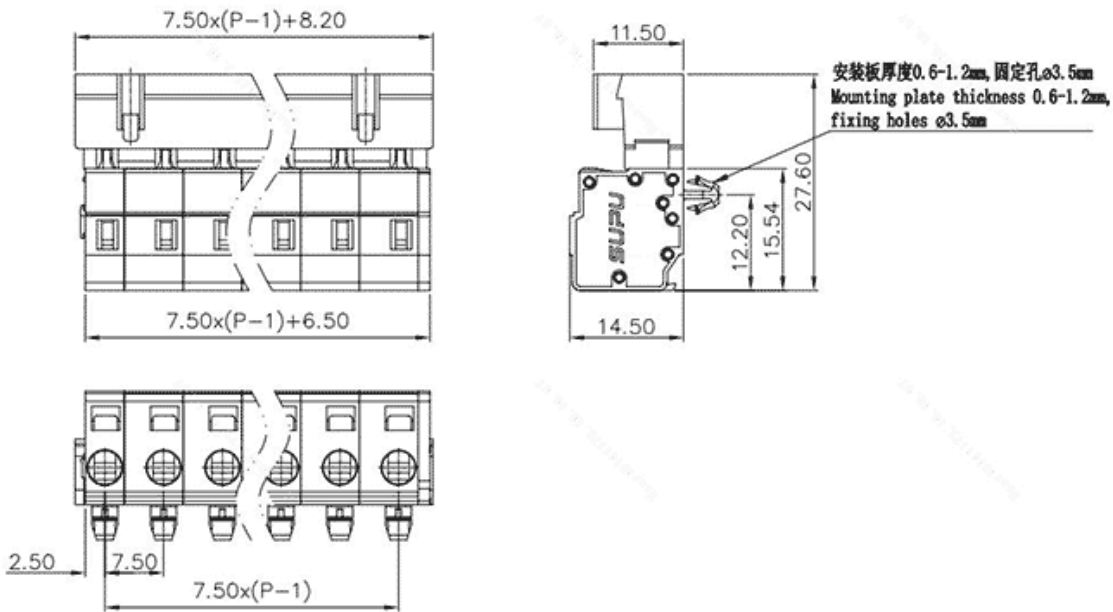

类别: 插拔式端子-插座

产品名称:475924-030

产品描述: 间距：7.5mm 额定电压：630V

额定电流：16A 接线方式：回拉式弹簧接线 颜色：灰

产品尺寸图

参数

☞ 产品型号	475924-030
☞ 产品间距	7.5
☞ 产品层数	单层
☞ 接线位数	24

☞ 接线方式	-
☞ 防护等级	IP20
☞ 工作温度	-40~+105°C
☞ 绝缘材料	PA66
☞ 绝缘材料组别	I
☞ 导体材料	Copper alloy
☞ 导体表面镀层	Sn,Plated
☞ 颜色	灰色

技术数据

☞ 额定电流 (IEC)	16A
☞ 额定电压 (IEC)	630V
☞ 过压类别	III III II
☞ 污染等级	3 2 2
☞ 额定冲击电压	6.0KV 6.0KV 6.0KV
☞ 硬导线截面积	0.2-2.5mm ²
☞ 柔性导线截面积	0.2-2.5mm ²
☞ 柔性导线截面积, 带绝缘管套	0.2-2.5mm ²
☞ 锁线螺钉规格	-
☞ 锁线螺钉扭矩	-
☞ 固定螺钉规格	-
☞ 固定螺钉扭矩	-
☞ 剥线长度	8-9mm
☞ 使用组别	B/C/D