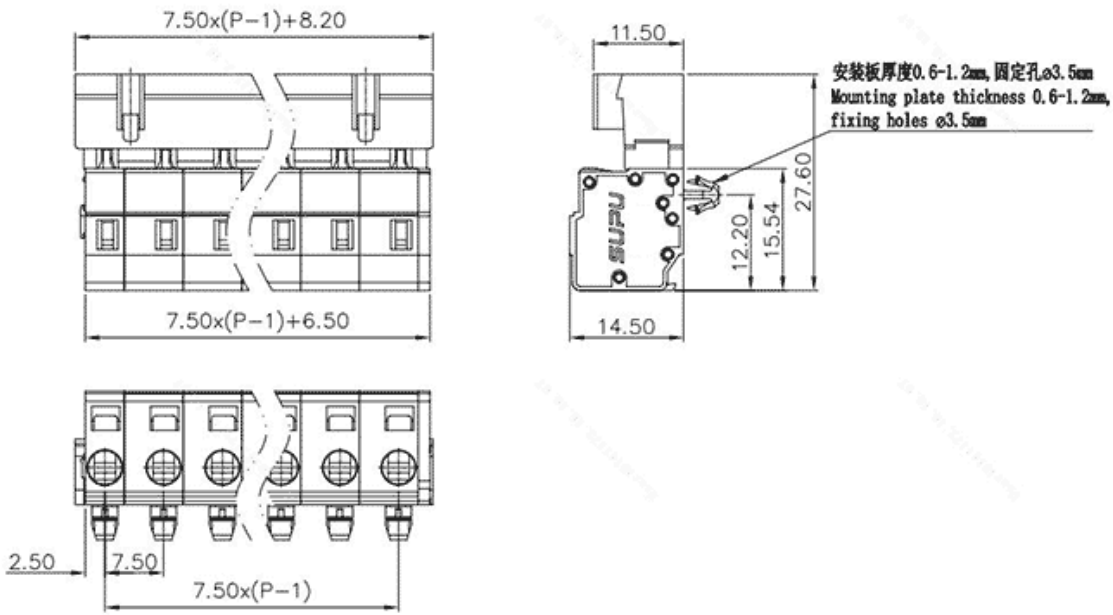

类别: 插拔式端子-插座

产品名称:475920-030

产品描述: 间距：7.5mm 额定电压：630V

额定电流：16A 接线方式：回拉式弹簧接线 颜色：灰

产品尺寸图

参数

☞ 产品型号	475920-030
☞ 产品间距	7.5
☞ 产品层数	单层
☞ 接线位数	20

☞ 接线方式	-
☞ 防护等级	IP20
☞ 工作温度	-40~+105°C
☞ 绝缘材料	PA66
☞ 绝缘材料组别	I
☞ 导体材料	Copper alloy
☞ 导体表面镀层	Sn,Plated
☞ 颜色	灰色

技术数据

☞ 额定电流 (IEC)	16A
☞ 额定电压 (IEC)	630V
☞ 过压类别	III III II
☞ 污染等级	3 2 2
☞ 额定冲击电压	6.0KV 6.0KV 6.0KV
☞ 硬导线截面积	0.2-2.5mm ²
☞ 柔性导线截面积	0.2-2.5mm ²
☞ 柔性导线截面积, 带绝缘管套	0.2-2.5mm ²
☞ 锁线螺钉规格	-
☞ 锁线螺钉扭矩	-
☞ 固定螺钉规格	-
☞ 固定螺钉扭矩	-
☞ 剥线长度	8-9mm
☞ 使用组别	B/C/D