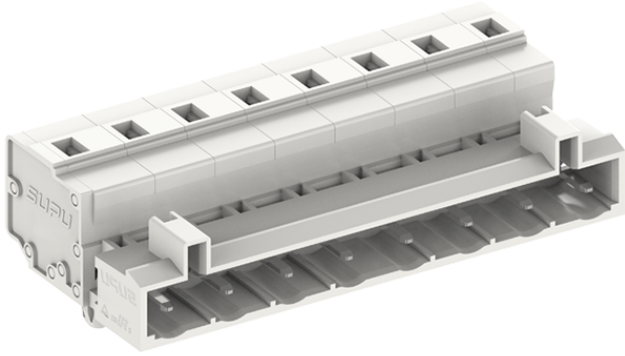

类别: 插拔式端子-插座

产品名称:475918-030

产品描述: 间距：7.5mm 额定电压：630V

额定电流：16A 接线方式：回拉式弹簧接线 颜色：灰

## 产品尺寸图

## 参数

☞ 产品型号	475918-030
☞ 产品间距	7.5
☞ 产品层数	单层
☞ 接线位数	18

☞ 接线方式	-
☞ 防护等级	IP20
☞ 工作温度	-40~+105°C
☞ 绝缘材料	PA66
☞ 绝缘材料组别	I
☞ 导体材料	Copper alloy
☞ 导体表面镀层	Sn,Plated
☞ 颜色	灰色