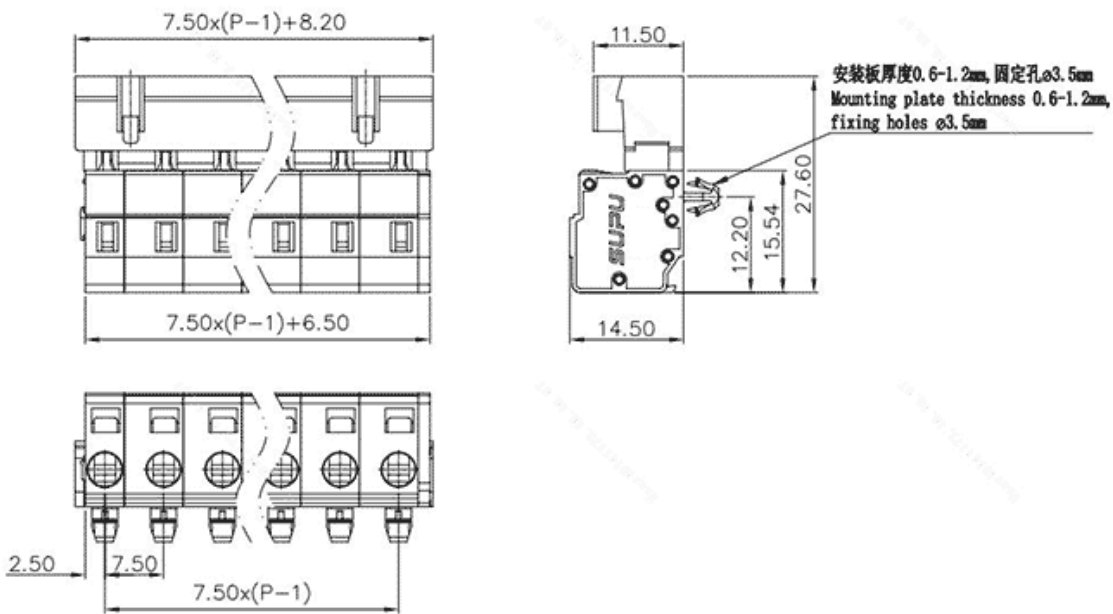

类别: 插拔式端子-插座

产品名称:475918-030

产品描述: 间距：7.5mm 额定电压：630V

额定电流：16A 接线方式：回拉式弹簧接线 颜色：灰

## 产品尺寸图

## 参数

☞ 产品型号	475918-030
☞ 产品间距	7.5
☞ 产品层数	单层
☞ 接线位数	18

☞ 接线方式	-
☞ 防护等级	IP20
☞ 工作温度	-40~+105°C
☞ 绝缘材料	PA66
☞ 绝缘材料组别	I
☞ 导体材料	Copper alloy
☞ 导体表面镀层	Sn,Plated
☞ 颜色	灰色

## 技术数据

☞ 额定电流 (IEC)	16A
☞ 额定电压 (IEC)	630V
☞ 过压类别	III III II
☞ 污染等级	3 2 2
☞ 额定冲击电压	6.0KV 6.0KV 6.0KV
☞ 硬导线截面积	0.2-2.5mm <sup>2</sup>
☞ 柔性导线截面积	0.2-2.5mm <sup>2</sup>
☞ 柔性导线截面积, 带绝缘管套	0.2-2.5mm <sup>2</sup>
☞ 锁线螺钉规格	-
☞ 锁线螺钉扭矩	-
☞ 固定螺钉规格	-
☞ 固定螺钉扭矩	-
☞ 剥线长度	8-9mm
☞ 使用组别	B/C/D