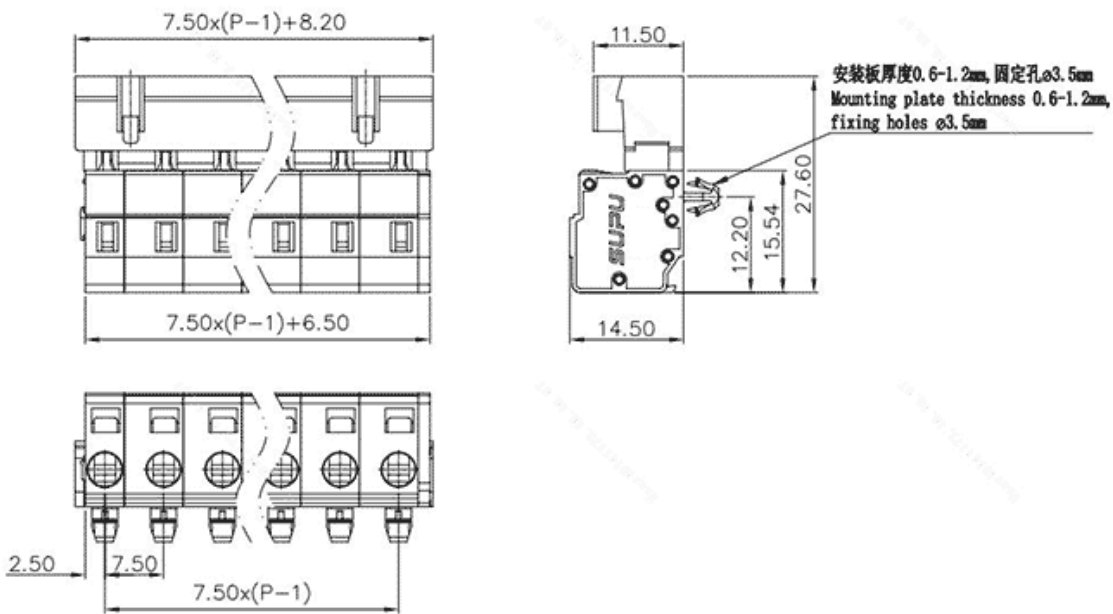

类别: 插拔式端子-插座

产品名称:475912-030

产品描述: 间距：7.5mm 额定电压：630V

额定电流：16A 接线方式：回拉式弹簧接线 颜色：灰

产品尺寸图

参数

☞ 产品型号	475912-030
☞ 产品间距	7.5
☞ 产品层数	单层
☞ 接线位数	12

☞ 接线方式	-
☞ 防护等级	IP20
☞ 工作温度	-40~+105°C
☞ 绝缘材料	PA66
☞ 绝缘材料组别	I
☞ 导体材料	Copper alloy
☞ 导体表面镀层	Sn,Plated
☞ 颜色	灰色

技术数据

☞ 额定电流 (IEC)	16A
☞ 额定电压 (IEC)	630V
☞ 过压类别	III III II
☞ 污染等级	3 2 2
☞ 额定冲击电压	6.0KV 6.0KV 6.0KV
☞ 硬导线截面积	0.2-2.5mm ²
☞ 柔性导线截面积	0.2-2.5mm ²
☞ 柔性导线截面积, 带绝缘管套	0.2-2.5mm ²
☞ 锁线螺钉规格	-
☞ 锁线螺钉扭矩	-
☞ 固定螺钉规格	-
☞ 固定螺钉扭矩	-
☞ 剥线长度	8-9mm
☞ 使用组别	B/C/D