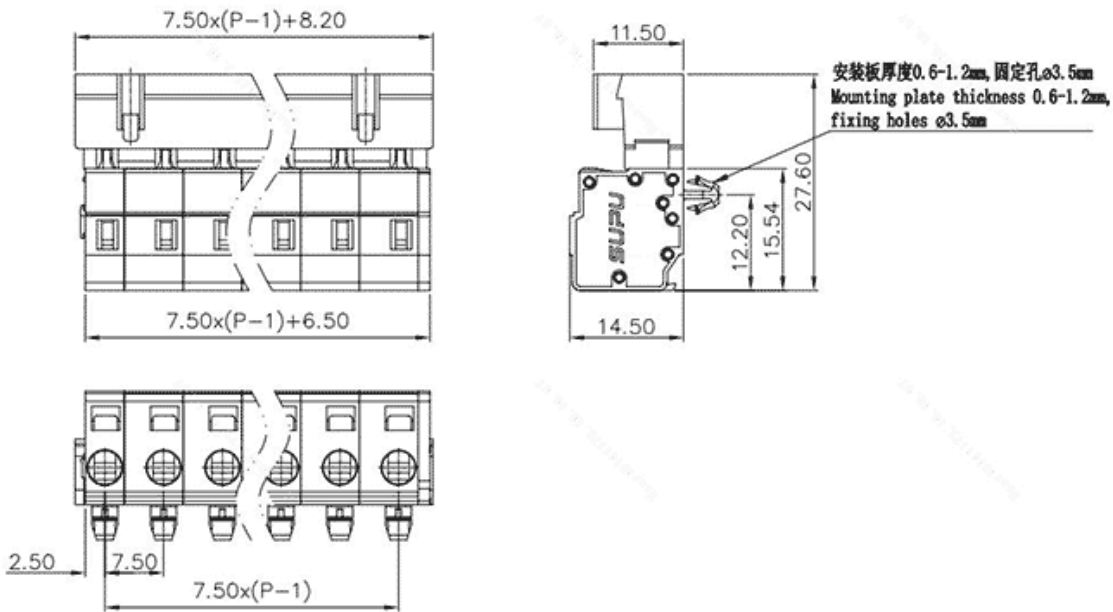

类别: 插拔式端子-插座

产品名称:475907-030

产品描述: 间距：7.5mm 额定电压：630V

额定电流：16A 接线方式：回拉式弹簧接线 颜色：灰

产品尺寸图

参数

☞ 产品型号	475907-030
☞ 产品间距	7.5
☞ 产品层数	单层
☞ 接线位数	7

☞ 接线方式	-
☞ 防护等级	IP20
☞ 工作温度	-40~+105°C
☞ 绝缘材料	PA66
☞ 绝缘材料组别	I
☞ 导体材料	Copper alloy
☞ 导体表面镀层	Sn,Plated
☞ 颜色	灰色

技术数据

☞ 额定电流 (IEC)	16A
☞ 额定电压 (IEC)	630V
☞ 过压类别	III III II
☞ 污染等级	3 2 2
☞ 额定冲击电压	6.0KV 6.0KV 6.0KV
☞ 硬导线截面积	0.2-2.5mm ²
☞ 柔性导线截面积	0.2-2.5mm ²
☞ 柔性导线截面积, 带绝缘管套	0.2-2.5mm ²
☞ 锁线螺钉规格	-
☞ 锁线螺钉扭矩	-
☞ 固定螺钉规格	-
☞ 固定螺钉扭矩	-
☞ 剥线长度	8-9mm
☞ 使用组别	B/C/D