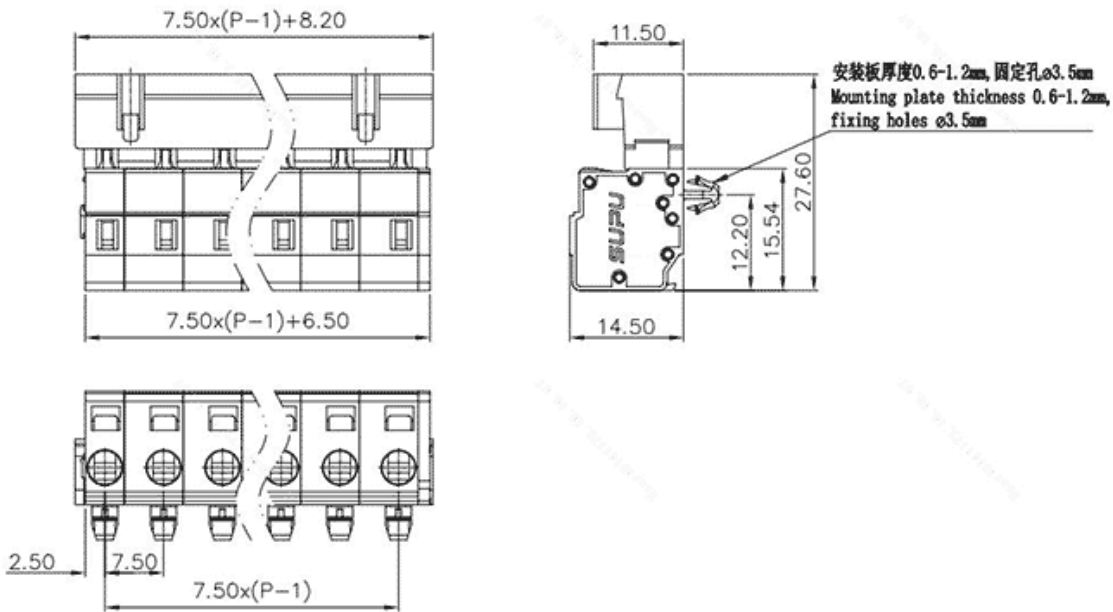

类别: 插拔式端子-插座

产品名称:475906-030

产品描述: 间距：7.5mm 额定电压：630V

额定电流：16A 接线方式：回拉式弹簧接线 颜色：灰

产品尺寸图

参数

☞ 产品型号	475906-030
☞ 产品间距	7.5
☞ 产品层数	单层
☞ 接线位数	6

☞ 接线方式	-
☞ 防护等级	IP20
☞ 工作温度	-40~+105°C
☞ 绝缘材料	PA66
☞ 绝缘材料组别	I
☞ 导体材料	Copper alloy
☞ 导体表面镀层	Sn,Plated
☞ 颜色	灰色

技术数据

☞ 额定电流 (IEC)	16A
☞ 额定电压 (IEC)	630V
☞ 过压类别	III III II
☞ 污染等级	3 2 2
☞ 额定冲击电压	6.0KV 6.0KV 6.0KV
☞ 硬导线截面积	0.2-2.5mm ²
☞ 柔性导线截面积	0.2-2.5mm ²
☞ 柔性导线截面积, 带绝缘管套	0.2-2.5mm ²
☞ 锁线螺钉规格	-
☞ 锁线螺钉扭矩	-
☞ 固定螺钉规格	-
☞ 固定螺钉扭矩	-
☞ 剥线长度	8-9mm
☞ 使用组别	B/C/D