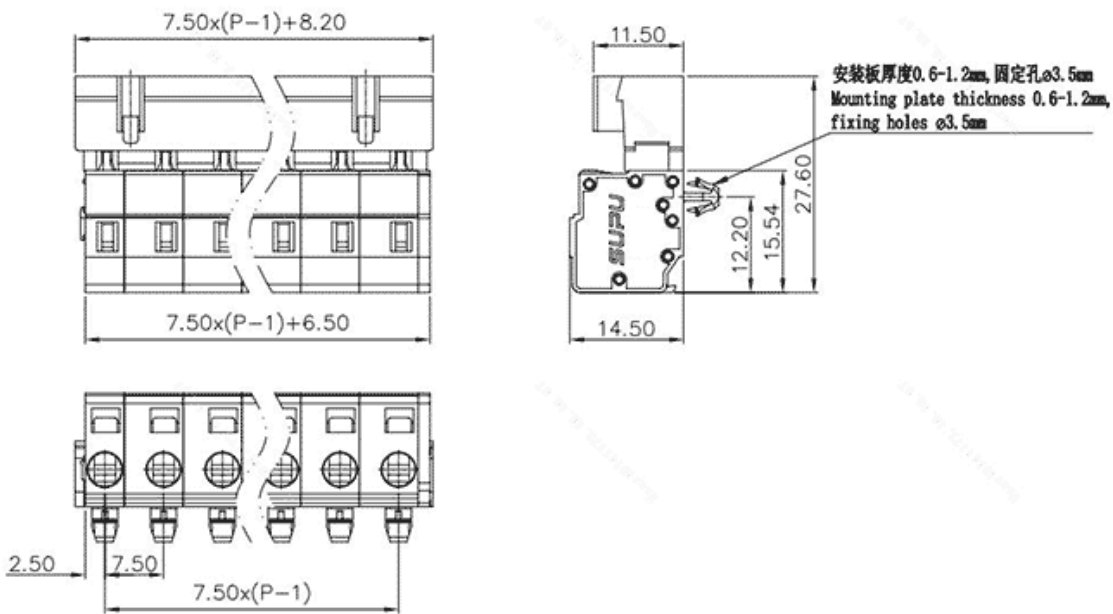

类别: 插拔式端子-插座

产品名称:475903-030

产品描述: 间距：7.5mm 额定电压：630V

额定电流：16A 接线方式：回拉式弹簧接线 颜色：灰

产品尺寸图

参数

☞ 产品型号	475903-030
☞ 产品间距	7.5
☞ 产品层数	单层
☞ 接线位数	3

☞ 接线方式	-
☞ 防护等级	IP20
☞ 工作温度	-40~+105°C
☞ 绝缘材料	PA66
☞ 绝缘材料组别	I
☞ 导体材料	Copper alloy
☞ 导体表面镀层	Sn,Plated
☞ 颜色	灰色

技术数据

☞ 额定电流 (IEC)	16A
☞ 额定电压 (IEC)	630V
☞ 过压类别	III III II
☞ 污染等级	3 2 2
☞ 额定冲击电压	6.0KV 6.0KV 6.0KV
☞ 硬导线截面积	0.2-2.5mm ²
☞ 柔性导线截面积	0.2-2.5mm ²
☞ 柔性导线截面积, 带绝缘管套	0.2-2.5mm ²
☞ 锁线螺钉规格	-
☞ 锁线螺钉扭矩	-
☞ 固定螺钉规格	-
☞ 固定螺钉扭矩	-
☞ 剥线长度	8-9mm
☞ 使用组别	B/C/D