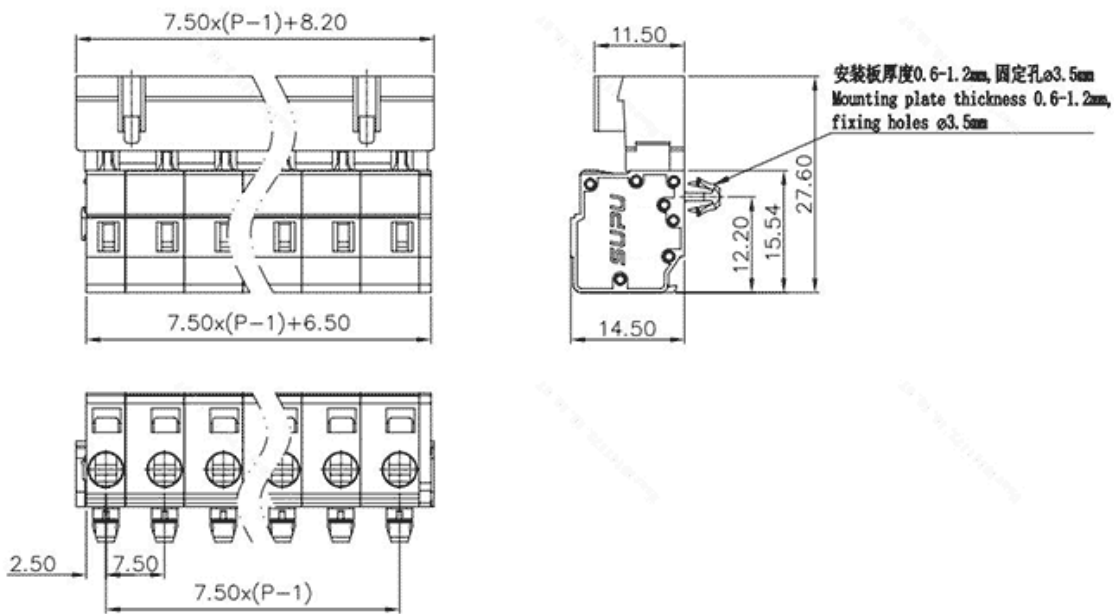

类别: 插拔式端子-插座

产品名称:475902-030

产品描述: 间距：7.5mm 额定电压：630V

额定电流：16A 接线方式：回拉式弹簧接线 颜色：灰

产品尺寸图

参数

☞ 产品型号	475902-030
☞ 产品间距	7.5
☞ 产品层数	单层
☞ 接线位数	2

☞ 接线方式	-
☞ 防护等级	IP20
☞ 工作温度	-40~+105°C
☞ 绝缘材料	PA66
☞ 绝缘材料组别	I
☞ 导体材料	Copper alloy
☞ 导体表面镀层	Sn,Plated
☞ 颜色	灰色

技术数据

☞ 额定电流 (IEC)	16A
☞ 额定电压 (IEC)	630V
☞ 过压类别	III III II
☞ 污染等级	3 2 2
☞ 额定冲击电压	6.0KV 6.0KV 6.0KV
☞ 硬导线截面积	0.2-2.5mm ²
☞ 柔性导线截面积	0.2-2.5mm ²
☞ 柔性导线截面积, 带绝缘管套	0.2-2.5mm ²
☞ 锁线螺钉规格	-
☞ 锁线螺钉扭矩	-
☞ 固定螺钉规格	-
☞ 固定螺钉扭矩	-
☞ 剥线长度	8-9mm
☞ 使用组别	B/C/D