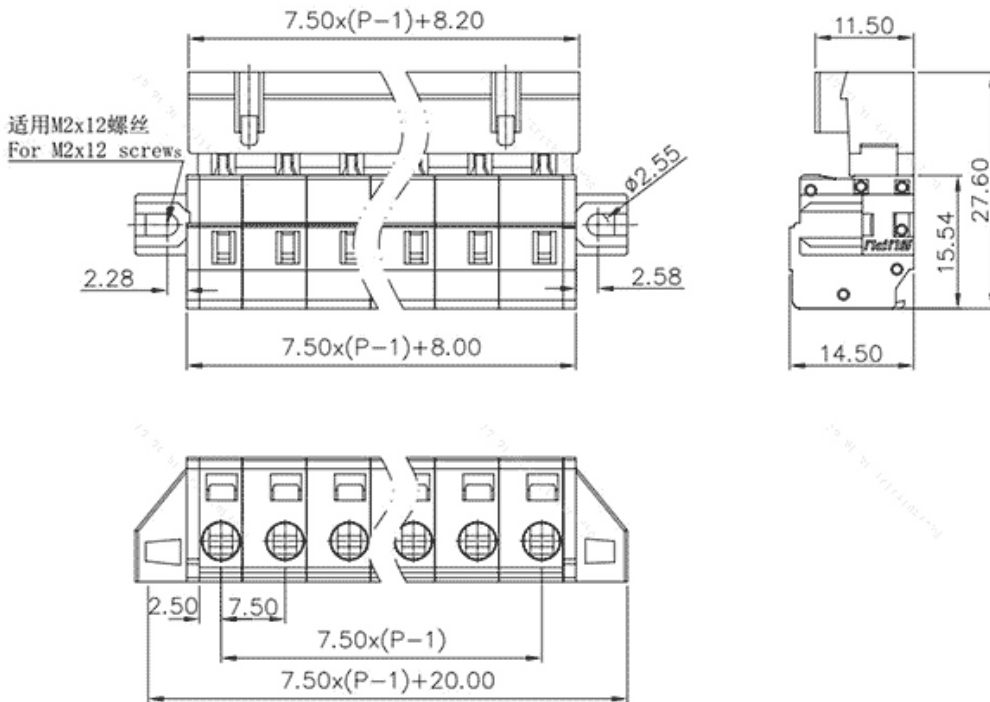

类别: 插拔式端子-插座

产品名称:475918-010

产品描述: 间距：7.5mm 额定电压：630V

额定电流：16A 接线方式：回拉式弹簧接线 颜色：灰

产品尺寸图

参数

☞ 产品型号	475918-010
☞ 产品间距	7.5
☞ 产品层数	单层
☞ 接线位数	18

☞ 接线方式	-
☞ 防护等级	IP20
☞ 工作温度	-40~+105°C
☞ 绝缘材料	PA66
☞ 绝缘材料组别	I
☞ 导体材料	Copper alloy
☞ 导体表面镀层	Sn,Plated
☞ 颜色	灰色

技术数据

☞ 额定电流 (IEC)	16A
☞ 额定电压 (IEC)	630V
☞ 过压类别	III III II
☞ 污染等级	3 2 2
☞ 额定冲击电压	6.0KV 6.0KV 6.0KV
☞ 硬导线截面积	0.2-2.5mm ²
☞ 柔性导线截面积	0.2-2.5mm ²
☞ 柔性导线截面积, 带绝缘管套	0.2-2.5mm ²
☞ 锁线螺钉规格	-
☞ 锁线螺钉扭矩	-
☞ 固定螺钉规格	-
☞ 固定螺钉扭矩	-
☞ 剥线长度	8-9mm
☞ 使用组别	B/C/D