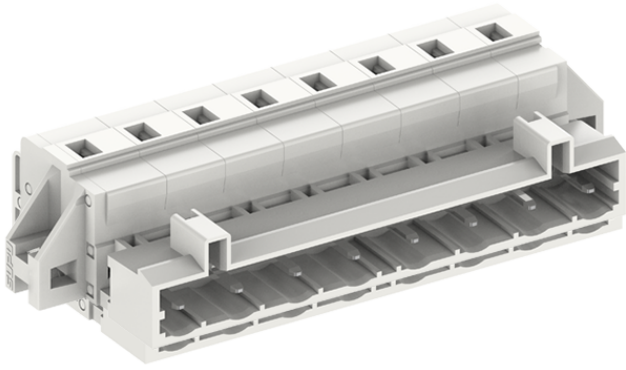

类别: 插拔式端子-插座

产品名称:475918-010

产品描述: 间距：7.5mm 额定电压：630V

额定电流：16A 接线方式：回拉式弹簧接线 颜色：灰

产品尺寸图

参数

☞ 产品型号	475918-010
☞ 产品间距	7.5
☞ 产品层数	单层
☞ 接线位数	18

☞ 接线方式	-
☞ 防护等级	IP20
☞ 工作温度	-40~+105°C
☞ 绝缘材料	PA66
☞ 绝缘材料组别	I
☞ 导体材料	Copper alloy
☞ 导体表面镀层	Sn,Plated
☞ 颜色	灰色