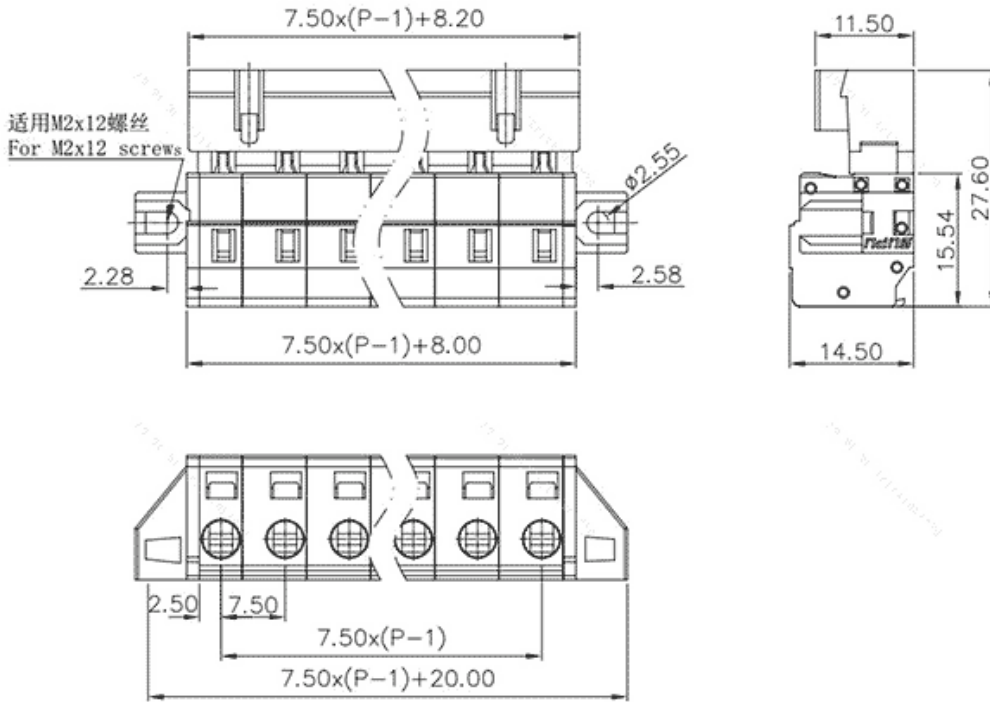

类别: 插拔式端子-插座

产品名称:475914-010

产品描述: 间距：7.5mm 额定电压：630V

额定电流：16A 接线方式：回拉式弹簧接线 颜色：灰

产品尺寸图

参数

☞ 产品型号	475914-010
☞ 产品间距	7.5
☞ 产品层数	单层
☞ 接线位数	14

☞ 接线方式	-
☞ 防护等级	IP20
☞ 工作温度	-40~+105°C
☞ 绝缘材料	PA66
☞ 绝缘材料组别	I
☞ 导体材料	Copper alloy
☞ 导体表面镀层	Sn,Plated
☞ 颜色	灰色

技术数据

☞ 额定电流 (IEC)	16A
☞ 额定电压 (IEC)	630V
☞ 过压类别	III III II
☞ 污染等级	3 2 2
☞ 额定冲击电压	6.0KV 6.0KV 6.0KV
☞ 硬导线截面积	0.2-2.5mm ²
☞ 柔性导线截面积	0.2-2.5mm ²
☞ 柔性导线截面积, 带绝缘管套	0.2-2.5mm ²
☞ 锁线螺钉规格	-
☞ 锁线螺钉扭矩	-
☞ 固定螺钉规格	-
☞ 固定螺钉扭矩	-
☞ 剥线长度	8-9mm
☞ 使用组别	B/C/D