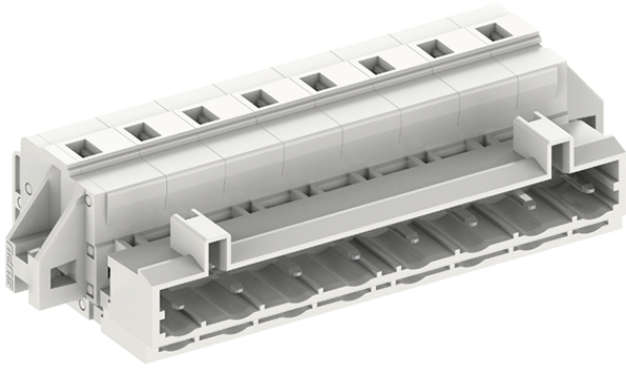

类别: 插拔式端子-插座

产品名称:475914-010

产品描述: 间距：7.5mm 额定电压：630V

额定电流：16A 接线方式：回拉式弹簧接线 颜色：灰

产品尺寸图

参数

☞ 产品型号	475914-010
☞ 产品间距	7.5
☞ 产品层数	单层
☞ 接线位数	14

☞ 接线方式	-
☞ 防护等级	IP20
☞ 工作温度	-40~+105°C
☞ 绝缘材料	PA66
☞ 绝缘材料组别	I
☞ 导体材料	Copper alloy
☞ 导体表面镀层	Sn,Plated
☞ 颜色	灰色