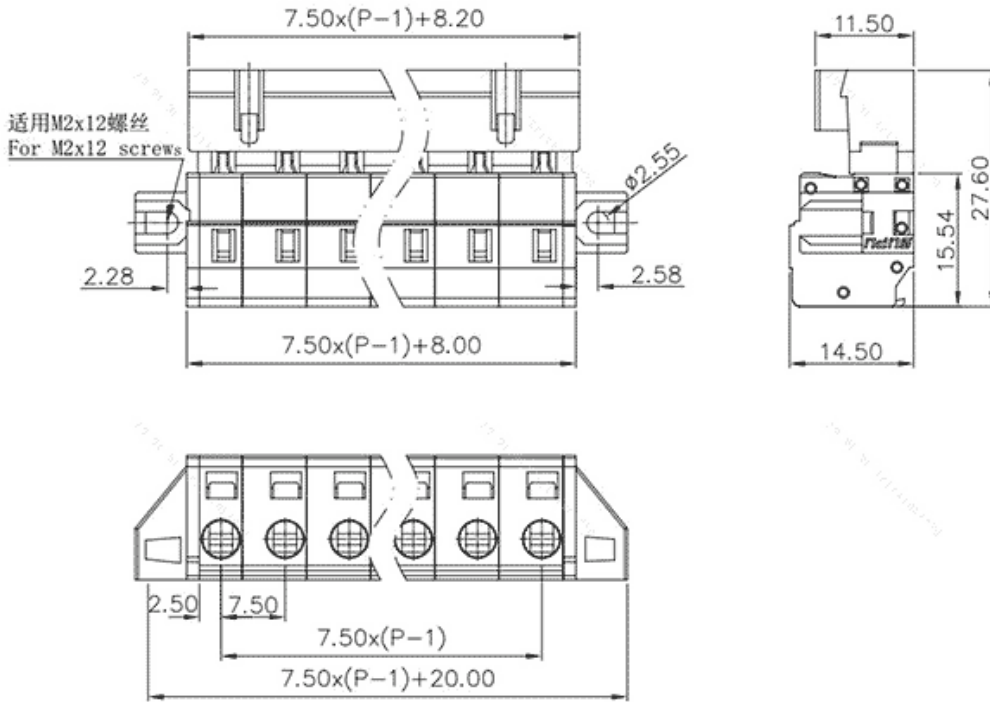

类别: 插拔式端子-插座

产品名称:475913-010

产品描述: 间距：7.5mm 额定电压：630V

额定电流：16A 接线方式：回拉式弹簧接线 颜色：灰

产品尺寸图

参数

☞ 产品型号	475913-010
☞ 产品间距	7.5
☞ 产品层数	单层
☞ 接线位数	13

☞ 接线方式	-
☞ 防护等级	IP20
☞ 工作温度	-40~+105°C
☞ 绝缘材料	PA66
☞ 绝缘材料组别	I
☞ 导体材料	Copper alloy
☞ 导体表面镀层	Sn,Plated
☞ 颜色	灰色

技术数据

☞ 额定电流 (IEC)	16A
☞ 额定电压 (IEC)	630V
☞ 过压类别	III III II
☞ 污染等级	3 2 2
☞ 额定冲击电压	6.0KV 6.0KV 6.0KV
☞ 硬导线截面积	0.2-2.5mm ²
☞ 柔性导线截面积	0.2-2.5mm ²
☞ 柔性导线截面积, 带绝缘管套	0.2-2.5mm ²
☞ 锁线螺钉规格	-
☞ 锁线螺钉扭矩	-
☞ 固定螺钉规格	-
☞ 固定螺钉扭矩	-
☞ 剥线长度	8-9mm
☞ 使用组别	B/C/D