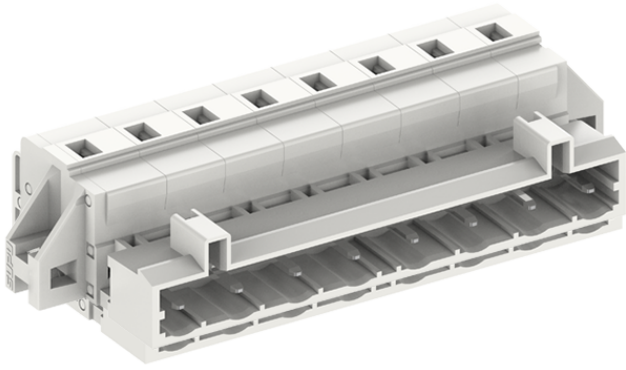

类别: 插拔式端子-插座

产品名称:475910-010

产品描述: 间距：7.5mm 额定电压：630V

额定电流：16A 接线方式：回拉式弹簧接线 颜色：灰

产品尺寸图

参数

☞ 产品型号	475910-010
☞ 产品间距	7.5
☞ 产品层数	单层
☞ 接线位数	10

☞ 接线方式	-
☞ 防护等级	IP20
☞ 工作温度	-40~+105°C
☞ 绝缘材料	PA66
☞ 绝缘材料组别	I
☞ 导体材料	Copper alloy
☞ 导体表面镀层	Sn,Plated
☞ 颜色	灰色