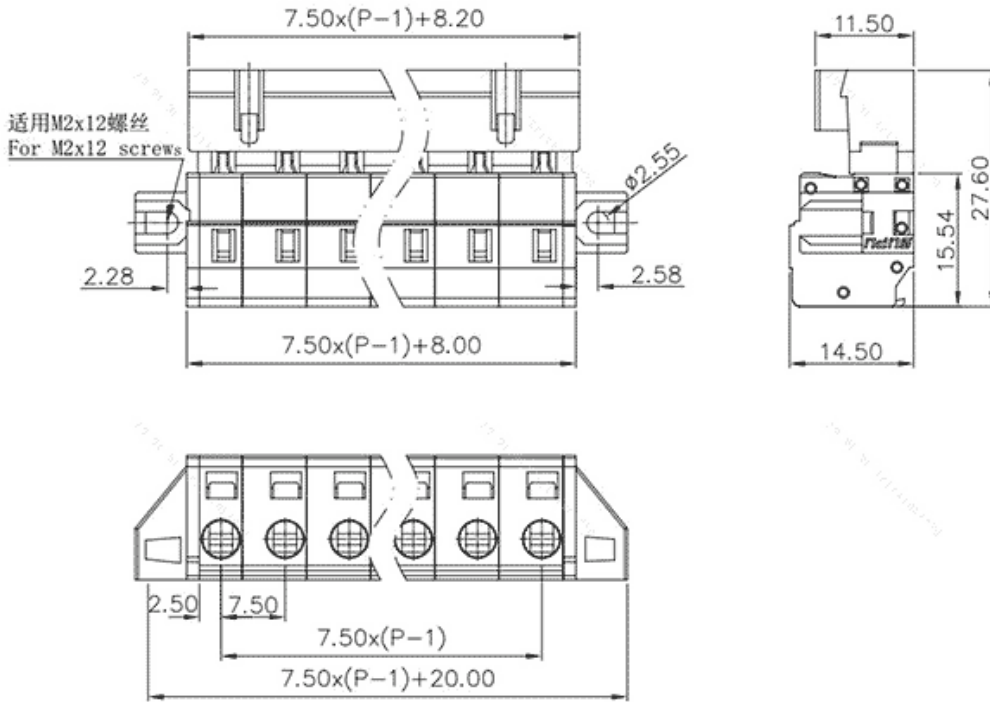

类别: 插拔式端子-插座

产品名称:475910-010

产品描述: 间距：7.5mm 额定电压：630V

额定电流：16A 接线方式：回拉式弹簧接线 颜色：灰

产品尺寸图

参数

☞ 产品型号	475910-010
☞ 产品间距	7.5
☞ 产品层数	单层
☞ 接线位数	10

☞ 接线方式	-
☞ 防护等级	IP20
☞ 工作温度	-40~+105°C
☞ 绝缘材料	PA66
☞ 绝缘材料组别	I
☞ 导体材料	Copper alloy
☞ 导体表面镀层	Sn,Plated
☞ 颜色	灰色

技术数据

☞ 额定电流 (IEC)	16A
☞ 额定电压 (IEC)	630V
☞ 过压类别	III III II
☞ 污染等级	3 2 2
☞ 额定冲击电压	6.0KV 6.0KV 6.0KV
☞ 硬导线截面积	0.2-2.5mm ²
☞ 柔性导线截面积	0.2-2.5mm ²
☞ 柔性导线截面积, 带绝缘管套	0.2-2.5mm ²
☞ 锁线螺钉规格	-
☞ 锁线螺钉扭矩	-
☞ 固定螺钉规格	-
☞ 固定螺钉扭矩	-
☞ 剥线长度	8-9mm
☞ 使用组别	B/C/D