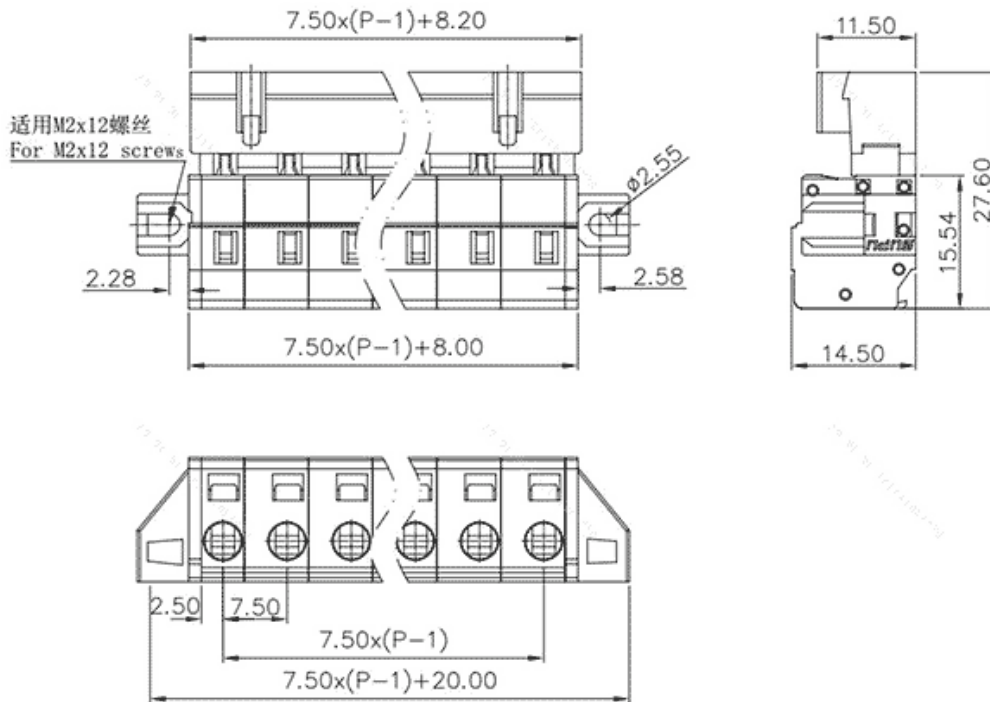

类别: 插拔式端子-插座

产品名称:475906-010

产品描述: 间距：7.5mm 额定电压：630V

额定电流：16A 接线方式：回拉式弹簧接线 颜色：灰

产品尺寸图

参数

☞ 产品型号	475906-010
☞ 产品间距	7.5
☞ 产品层数	单层
☞ 接线位数	6

☞ 接线方式	-
☞ 防护等级	IP20
☞ 工作温度	-40~+105°C
☞ 绝缘材料	PA66
☞ 绝缘材料组别	I
☞ 导体材料	Copper alloy
☞ 导体表面镀层	Sn,Plated
☞ 颜色	灰色

技术数据

☞ 额定电流 (IEC)	16A
☞ 额定电压 (IEC)	630V
☞ 过压类别	III III II
☞ 污染等级	3 2 2
☞ 额定冲击电压	6.0KV 6.0KV 6.0KV
☞ 硬导线截面积	0.2-2.5mm ²
☞ 柔性导线截面积	0.2-2.5mm ²
☞ 柔性导线截面积, 带绝缘管套	0.2-2.5mm ²
☞ 锁线螺钉规格	-
☞ 锁线螺钉扭矩	-
☞ 固定螺钉规格	-
☞ 固定螺钉扭矩	-
☞ 剥线长度	8-9mm
☞ 使用组别	B/C/D