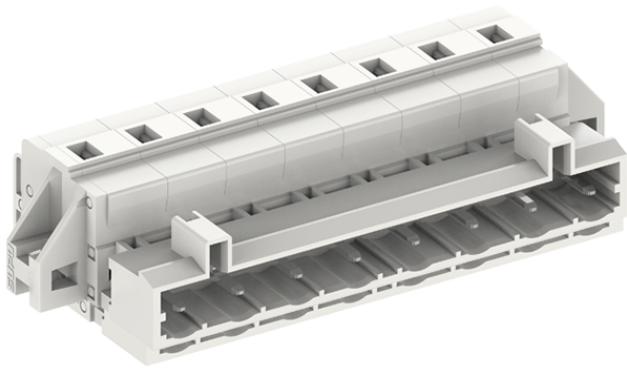

类别: 插拔式端子-插座

产品名称:475906-010

产品描述: 间距：7.5mm 额定电压：630V

额定电流：16A 接线方式：回拉式弹簧接线 颜色：灰

产品尺寸图

参数

☞ 产品型号	475906-010
☞ 产品间距	7.5
☞ 产品层数	单层
☞ 接线位数	6

☞ 接线方式	-
☞ 防护等级	IP20
☞ 工作温度	-40~+105°C
☞ 绝缘材料	PA66
☞ 绝缘材料组别	I
☞ 导体材料	Copper alloy
☞ 导体表面镀层	Sn,Plated
☞ 颜色	灰色