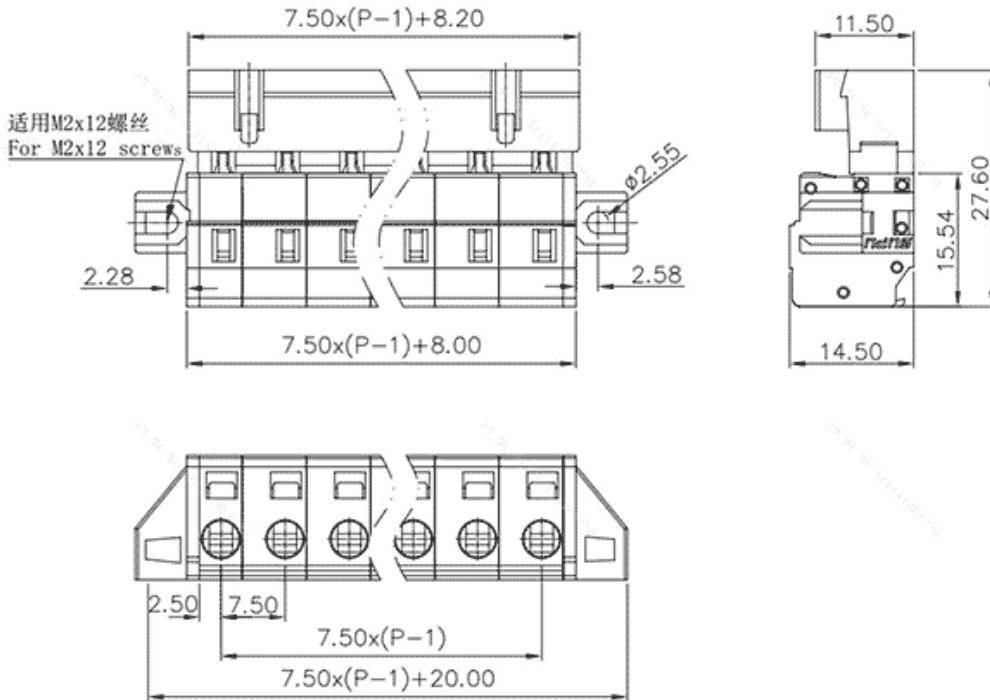

类别: 插拔式端子-插座

产品名称:475904-010

产品描述: 间距：7.5mm 额定电压：630V

额定电流：16A 接线方式：回拉式弹簧接线 颜色：灰

产品尺寸图

参数

☞ 产品型号	475904-010
☞ 产品间距	7.5
☞ 产品层数	单层
☞ 接线位数	4

☞ 接线方式	-
☞ 防护等级	IP20
☞ 工作温度	-40~+105°C
☞ 绝缘材料	PA66
☞ 绝缘材料组别	I
☞ 导体材料	Copper alloy
☞ 导体表面镀层	Sn,Plated
☞ 颜色	灰色

技术数据

☞ 额定电流 (IEC)	16A
☞ 额定电压 (IEC)	630V
☞ 过压类别	III III II
☞ 污染等级	3 2 2
☞ 额定冲击电压	6.0KV 6.0KV 6.0KV
☞ 硬导线截面积	0.2-2.5mm ²
☞ 柔性导线截面积	0.2-2.5mm ²
☞ 柔性导线截面积, 带绝缘管套	0.2-2.5mm ²
☞ 锁线螺钉规格	-
☞ 锁线螺钉扭矩	-
☞ 固定螺钉规格	-
☞ 固定螺钉扭矩	-
☞ 剥线长度	8-9mm
☞ 使用组别	B/C/D