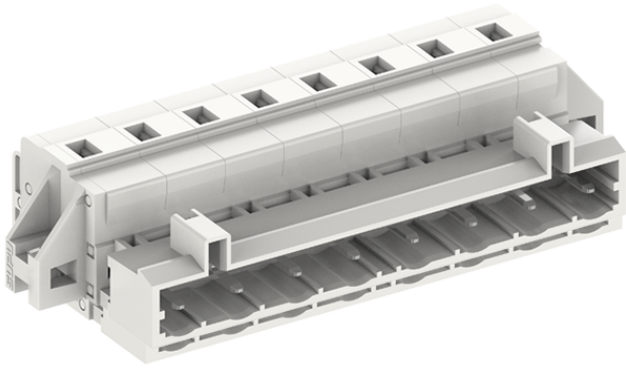

类别: 插拔式端子-插座

产品名称:475904-010

产品描述: 间距：7.5mm 额定电压：630V

额定电流：16A 接线方式：回拉式弹簧接线 颜色：灰

产品尺寸图

参数

☞ 产品型号	475904-010
☞ 产品间距	7.5
☞ 产品层数	单层
☞ 接线位数	4

☞ 接线方式	-
☞ 防护等级	IP20
☞ 工作温度	-40~+105°C
☞ 绝缘材料	PA66
☞ 绝缘材料组别	I
☞ 导体材料	Copper alloy
☞ 导体表面镀层	Sn,Plated
☞ 颜色	灰色