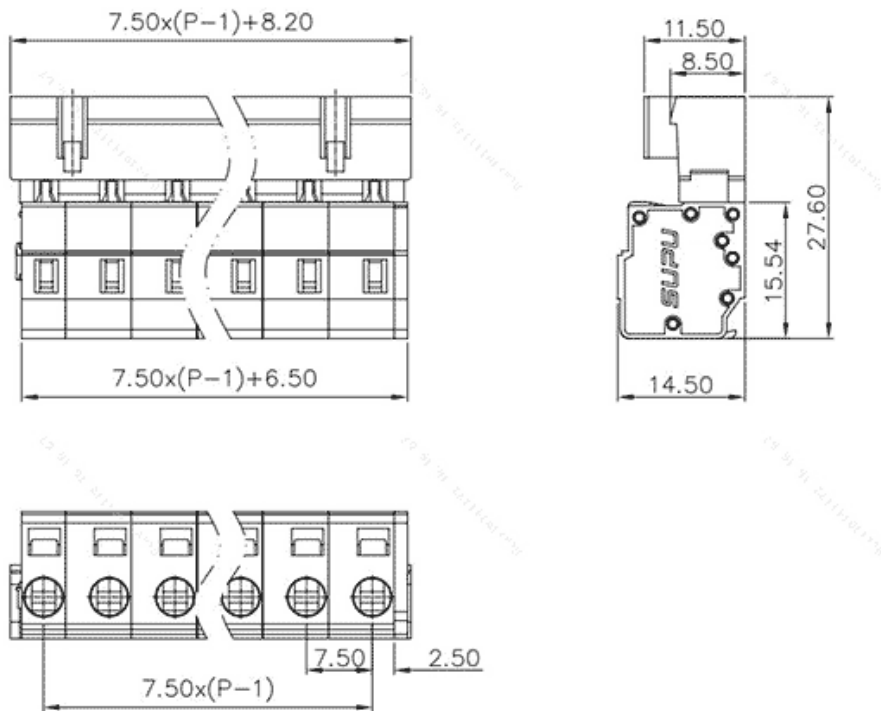

类别: 插拔式端子-插座

## 产品名称:475924

产品描述: 间距：7.5mm 额定电压：630V

额定电流：16A 接线方式：回拉式弹簧接线 颜色：灰

### 产品尺寸图

### 参数

☞ 产品型号	475924
☞ 产品间距	7.5
☞ 产品层数	单层
☞ 接线位数	24

☞ 接线方式	-
☞ 防护等级	IP20
☞ 工作温度	-40~+105°C
☞ 绝缘材料	PA66
☞ 绝缘材料组别	I
☞ 导体材料	Copper alloy
☞ 导体表面镀层	Sn,Plated
☞ 颜色	灰色