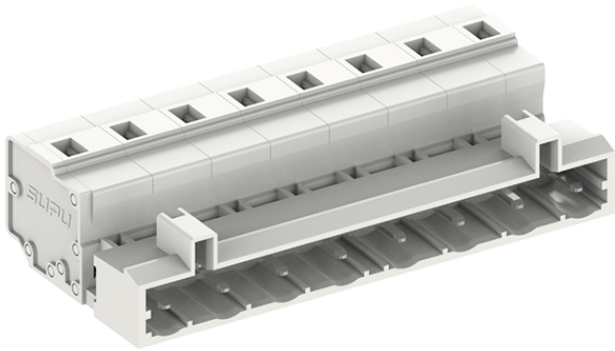

类别: 插拔式端子-插座

## 产品名称:475924

产品描述: 间距：7.5mm 额定电压：630V

额定电流：16A 接线方式：回拉式弹簧接线 颜色：灰

### 参数

☞ 产品型号	475924
☞ 产品间距	7.5
☞ 产品层数	单层
☞ 接线位数	24

☞ 接线方式	-
☞ 防护等级	IP20
☞ 工作温度	-40~+105°C
☞ 绝缘材料	PA66
☞ 绝缘材料组别	I
☞ 导体材料	Copper alloy
☞ 导体表面镀层	Sn,Plated
☞ 颜色	灰色