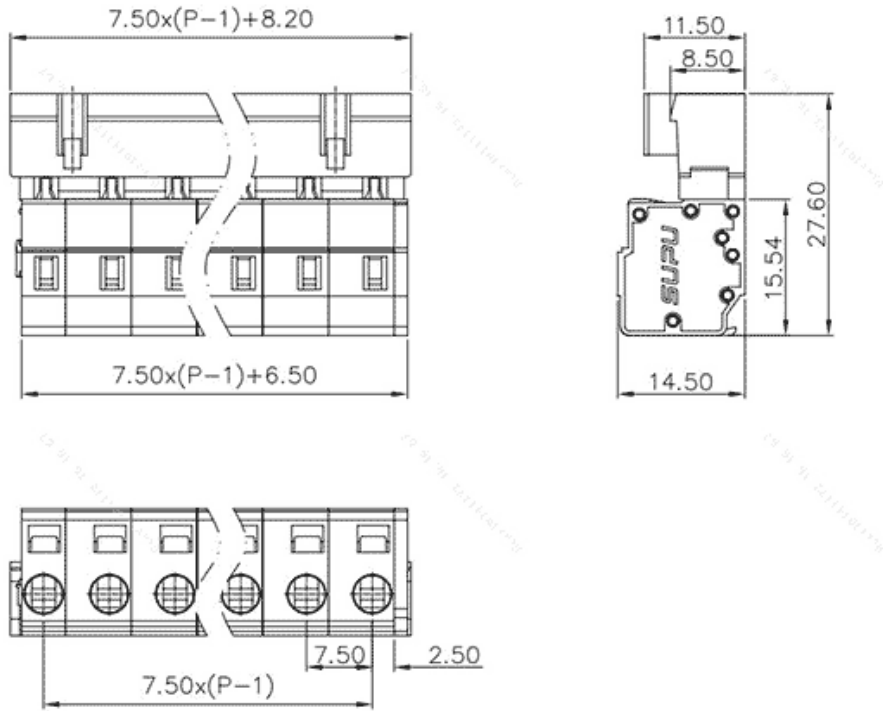

类别: 插拔式端子-插座

产品名称:475922

产品描述: 间距：7.5mm 额定电压：630V

额定电流：16A 接线方式：回拉式弹簧接线 颜色：灰

## 产品尺寸图

## 参数

☞ 产品型号	475922
☞ 产品间距	7.5
☞ 产品层数	单层
☞ 接线位数	22

☞ 接线方式	-
☞ 防护等级	IP20
☞ 工作温度	-40~+105°C
☞ 绝缘材料	PA66
☞ 绝缘材料组别	I
☞ 导体材料	Copper alloy
☞ 导体表面镀层	Sn,Plated
☞ 颜色	灰色

## 技术数据

☞ 额定电流 (IEC)	16A
☞ 额定电压 (IEC)	630V
☞ 过压类别	III III II
☞ 污染等级	3 2 2
☞ 额定冲击电压	6.0KV 6.0KV 6.0KV
☞ 硬导线截面积	0.2-2.5mm <sup>2</sup>
☞ 柔性导线截面积	0.2-2.5mm <sup>2</sup>
☞ 柔性导线截面积, 带绝缘管套	0.2-2.5mm <sup>2</sup>
☞ 锁线螺钉规格	-
☞ 锁线螺钉扭矩	-
☞ 固定螺钉规格	-
☞ 固定螺钉扭矩	-
☞ 剥线长度	8-9mm
☞ 使用组别	B/C/D