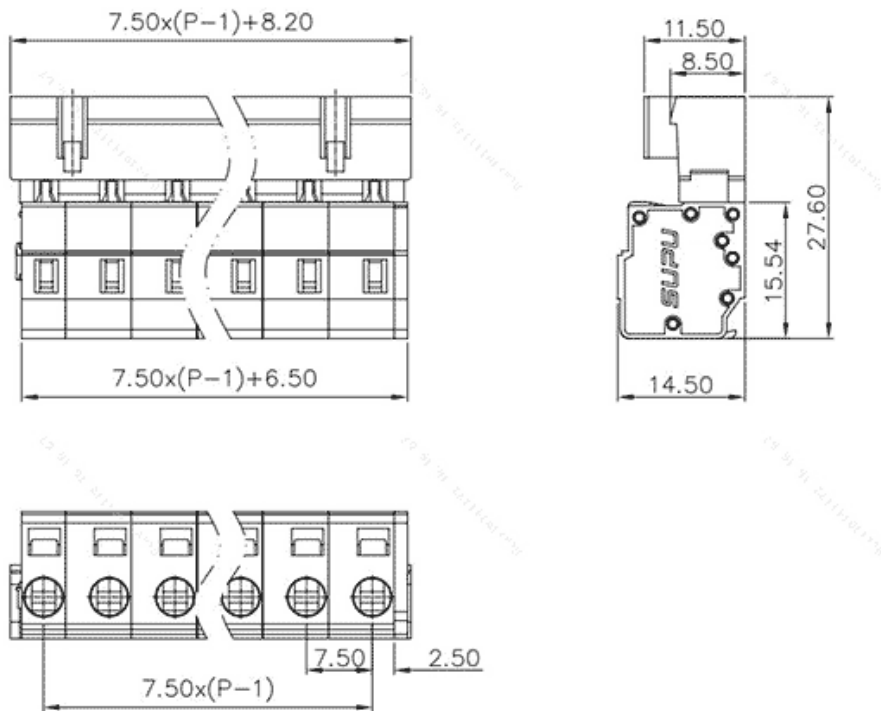

类别: 插拔式端子-插座

产品名称:475921

产品描述: 间距：7.5mm 额定电压：630V

额定电流：16A 接线方式：回拉式弹簧接线 颜色：灰

产品尺寸图

参数

☞ 产品型号	475921
☞ 产品间距	7.5
☞ 产品层数	单层
☞ 接线位数	21

☞ 接线方式	-
☞ 防护等级	IP20
☞ 工作温度	-40~+105°C
☞ 绝缘材料	PA66
☞ 绝缘材料组别	I
☞ 导体材料	Copper alloy
☞ 导体表面镀层	Sn,Plated
☞ 颜色	灰色

技术数据

☞ 额定电流 (IEC)	16A
☞ 额定电压 (IEC)	630V
☞ 过压类别	III III II
☞ 污染等级	3 2 2
☞ 额定冲击电压	6.0KV 6.0KV 6.0KV
☞ 硬导线截面积	0.2-2.5mm ²
☞ 柔性导线截面积	0.2-2.5mm ²
☞ 柔性导线截面积, 带绝缘管套	0.2-2.5mm ²
☞ 锁线螺钉规格	-
☞ 锁线螺钉扭矩	-
☞ 固定螺钉规格	-
☞ 固定螺钉扭矩	-
☞ 剥线长度	8-9mm
☞ 使用组别	B/C/D