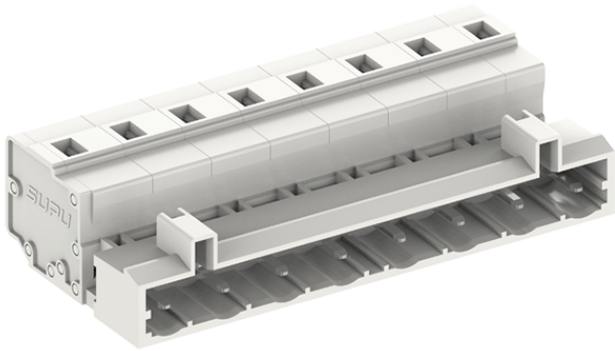

类别: 插拔式端子-插座

产品名称:475921

产品描述: 间距：7.5mm 额定电压：630V

额定电流：16A 接线方式：回拉式弹簧接线 颜色：灰

产品尺寸图

参数

☞ 产品型号	475921
☞ 产品间距	7.5
☞ 产品层数	单层
☞ 接线位数	21

☞ 接线方式	-
☞ 防护等级	IP20
☞ 工作温度	-40~+105°C
☞ 绝缘材料	PA66
☞ 绝缘材料组别	I
☞ 导体材料	Copper alloy
☞ 导体表面镀层	Sn,Plated
☞ 颜色	灰色