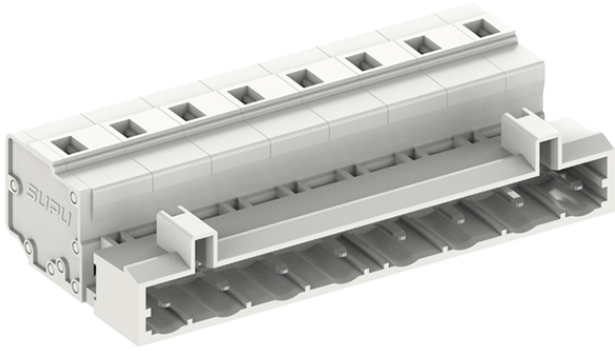

类别: 插拔式端子-插座

## 产品名称:475914

产品描述: 间距：7.5mm 额定电压：630V

额定电流：16A 接线方式：回拉式弹簧接线 颜色：灰

### 参数

☞ 产品型号	475914
☞ 产品间距	7.5
☞ 产品层数	单层
☞ 接线位数	14

☞ 接线方式	-
☞ 防护等级	IP20
☞ 工作温度	-40~+105°C
☞ 绝缘材料	PA66
☞ 绝缘材料组别	I
☞ 导体材料	Copper alloy
☞ 导体表面镀层	Sn,Plated
☞ 颜色	灰色