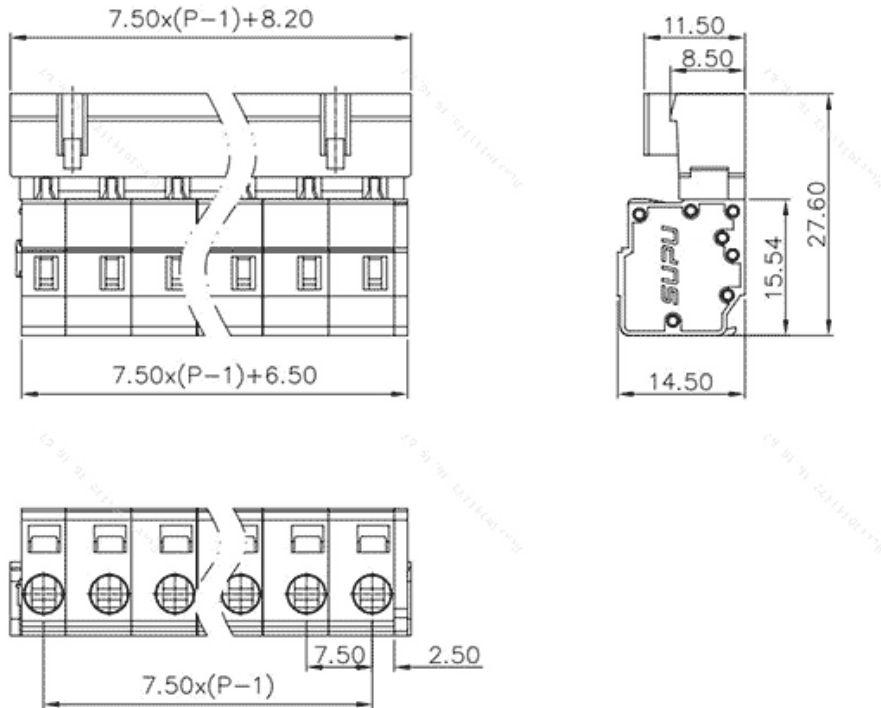

类别: 插拔式端子-插座

## 产品名称:475914

产品描述: 间距：7.5mm 额定电压：630V

额定电流：16A 接线方式：回拉式弹簧接线 颜色：灰

### 产品尺寸图

### 参数

☞ 产品型号	475914
☞ 产品间距	7.5
☞ 产品层数	单层
☞ 接线位数	14

☞ 接线方式	-
☞ 防护等级	IP20
☞ 工作温度	-40~+105°C
☞ 绝缘材料	PA66
☞ 绝缘材料组别	I
☞ 导体材料	Copper alloy
☞ 导体表面镀层	Sn,Plated
☞ 颜色	灰色