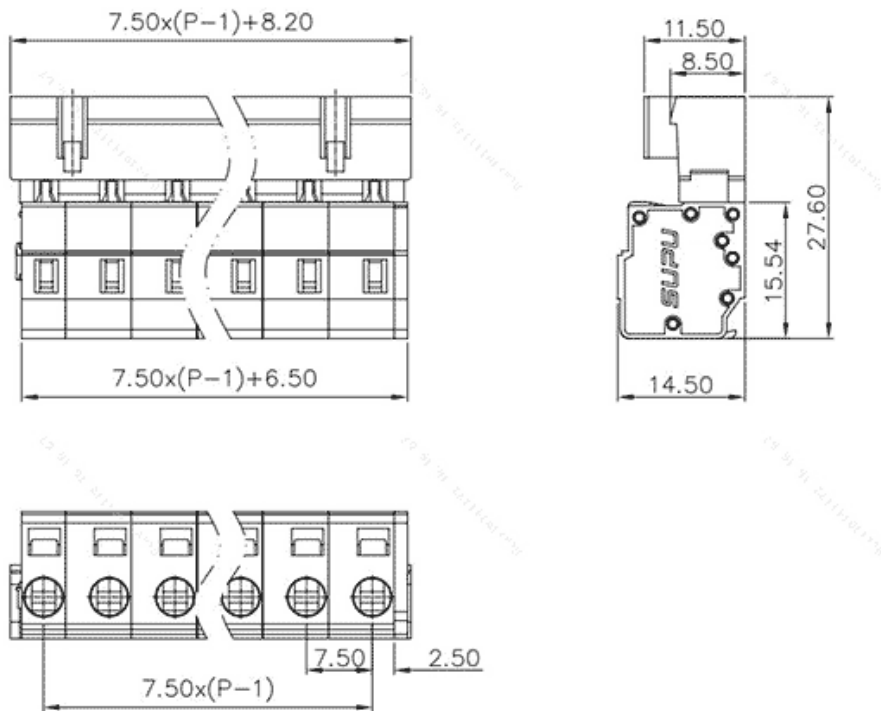

类别: 插拔式端子-插座

产品名称:475913

产品描述: 间距：7.5mm 额定电压：630V

额定电流：16A 接线方式：回拉式弹簧接线 颜色：灰

产品尺寸图

参数

☞ 产品型号	475913
☞ 产品间距	7.5
☞ 产品层数	单层
☞ 接线位数	13

☞ 接线方式	-
☞ 防护等级	IP20
☞ 工作温度	-40~+105°C
☞ 绝缘材料	PA66
☞ 绝缘材料组别	I
☞ 导体材料	Copper alloy
☞ 导体表面镀层	Sn,Plated
☞ 颜色	灰色

技术数据

☞ 额定电流 (IEC)	16A
☞ 额定电压 (IEC)	630V
☞ 过压类别	III III II
☞ 污染等级	3 2 2
☞ 额定冲击电压	6.0KV 6.0KV 6.0KV
☞ 硬导线截面积	0.2-2.5mm ²
☞ 柔性导线截面积	0.2-2.5mm ²
☞ 柔性导线截面积, 带绝缘管套	0.2-2.5mm ²
☞ 锁线螺钉规格	-
☞ 锁线螺钉扭矩	-
☞ 固定螺钉规格	-
☞ 固定螺钉扭矩	-
☞ 剥线长度	8-9mm
☞ 使用组别	B/C/D