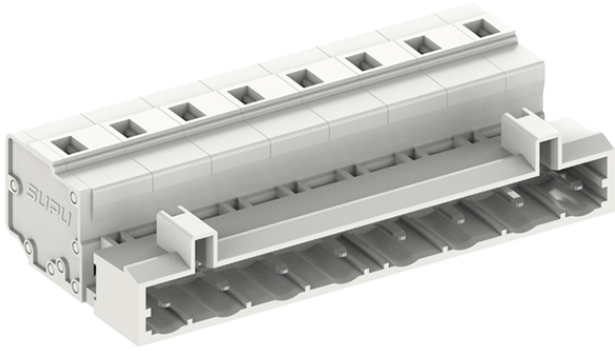

类别: 插拔式端子-插座

产品名称:475910

产品描述: 间距：7.5mm 额定电压：630V

额定电流：16A 接线方式：回拉式弹簧接线 颜色：灰

## 产品尺寸图

## 参数

☞ 产品型号	475910
☞ 产品间距	7.5
☞ 产品层数	单层
☞ 接线位数	10

☞ 接线方式	-
☞ 防护等级	IP20
☞ 工作温度	-40~+105°C
☞ 绝缘材料	PA66
☞ 绝缘材料组别	I
☞ 导体材料	Copper alloy
☞ 导体表面镀层	Sn,Plated
☞ 颜色	灰色