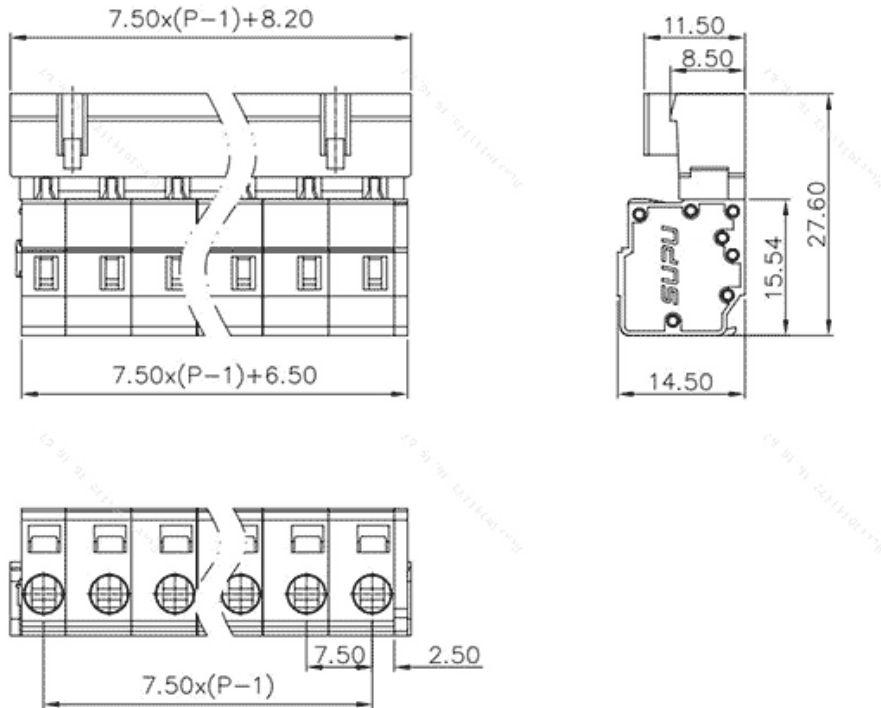

类别: 插拔式端子-插座

产品名称:475910

产品描述: 间距：7.5mm 额定电压：630V

额定电流：16A 接线方式：回拉式弹簧接线 颜色：灰

## 产品尺寸图

## 参数

☞ 产品型号	475910
☞ 产品间距	7.5
☞ 产品层数	单层
☞ 接线位数	10

☞ 接线方式	-
☞ 防护等级	IP20
☞ 工作温度	-40~+105°C
☞ 绝缘材料	PA66
☞ 绝缘材料组别	I
☞ 导体材料	Copper alloy
☞ 导体表面镀层	Sn,Plated
☞ 颜色	灰色

## 技术数据

☞ 额定电流 (IEC)	16A
☞ 额定电压 (IEC)	630V
☞ 过压类别	III III II
☞ 污染等级	3 2 2
☞ 额定冲击电压	6.0KV 6.0KV 6.0KV
☞ 硬导线截面积	0.2-2.5mm <sup>2</sup>
☞ 柔性导线截面积	0.2-2.5mm <sup>2</sup>
☞ 柔性导线截面积, 带绝缘管套	0.2-2.5mm <sup>2</sup>
☞ 锁线螺钉规格	-
☞ 锁线螺钉扭矩	-
☞ 固定螺钉规格	-
☞ 固定螺钉扭矩	-
☞ 剥线长度	8-9mm
☞ 使用组别	B/C/D