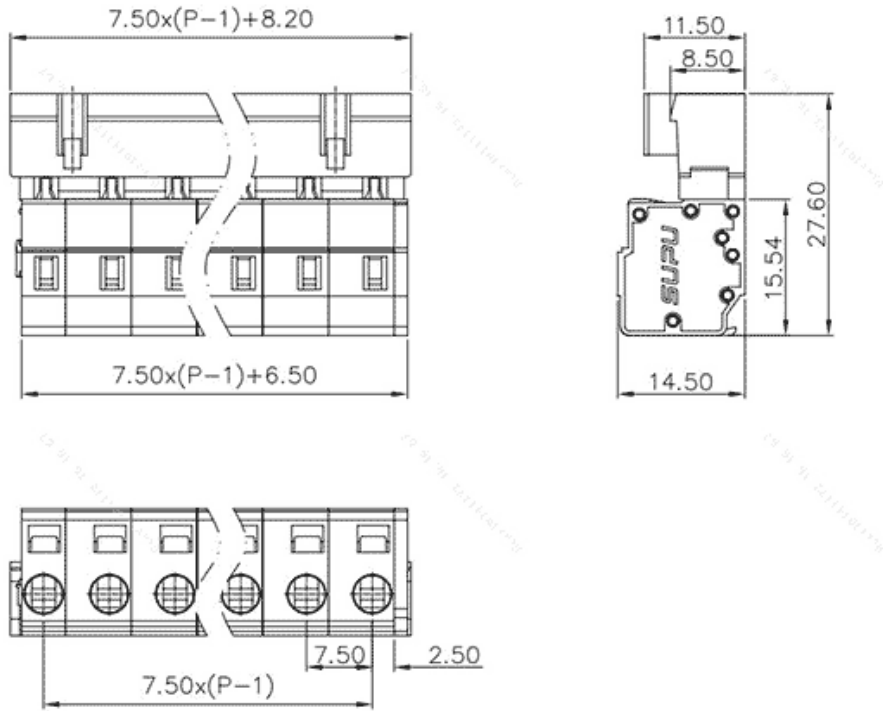

类别: 插拔式端子-插座

产品名称:475906

产品描述: 间距：7.5mm 额定电压：630V

额定电流：16A 接线方式：回拉式弹簧接线 颜色：灰

产品尺寸图

参数

☞ 产品型号	475906
☞ 产品间距	7.5
☞ 产品层数	单层
☞ 接线位数	6

☞ 接线方式	-
☞ 防护等级	IP20
☞ 工作温度	-40~+105°C
☞ 绝缘材料	PA66
☞ 绝缘材料组别	I
☞ 导体材料	Copper alloy
☞ 导体表面镀层	Sn,Plated
☞ 颜色	灰色

技术数据

☞ 额定电流 (IEC)	16A
☞ 额定电压 (IEC)	630V
☞ 过压类别	III III II
☞ 污染等级	3 2 2
☞ 额定冲击电压	6.0KV 6.0KV 6.0KV
☞ 硬导线截面积	0.2-2.5mm ²
☞ 柔性导线截面积	0.2-2.5mm ²
☞ 柔性导线截面积, 带绝缘管套	0.2-2.5mm ²
☞ 锁线螺钉规格	-
☞ 锁线螺钉扭矩	-
☞ 固定螺钉规格	-
☞ 固定螺钉扭矩	-
☞ 剥线长度	8-9mm
☞ 使用组别	B/C/D