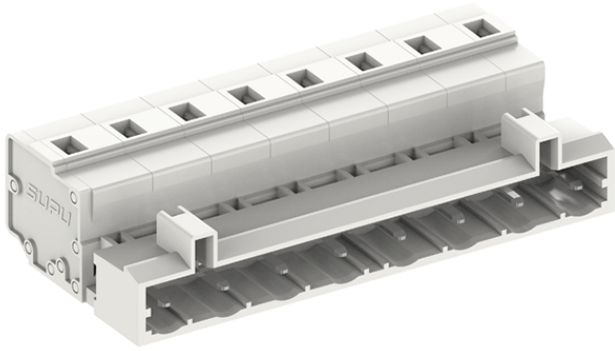

类别: 插拔式端子-插座

产品名称:475906

产品描述: 间距：7.5mm 额定电压：630V

额定电流：16A 接线方式：回拉式弹簧接线 颜色：灰

产品尺寸图

参数

☞ 产品型号	475906
☞ 产品间距	7.5
☞ 产品层数	单层
☞ 接线位数	6

☞ 接线方式	-
☞ 防护等级	IP20
☞ 工作温度	-40~+105°C
☞ 绝缘材料	PA66
☞ 绝缘材料组别	I
☞ 导体材料	Copper alloy
☞ 导体表面镀层	Sn,Plated
☞ 颜色	灰色