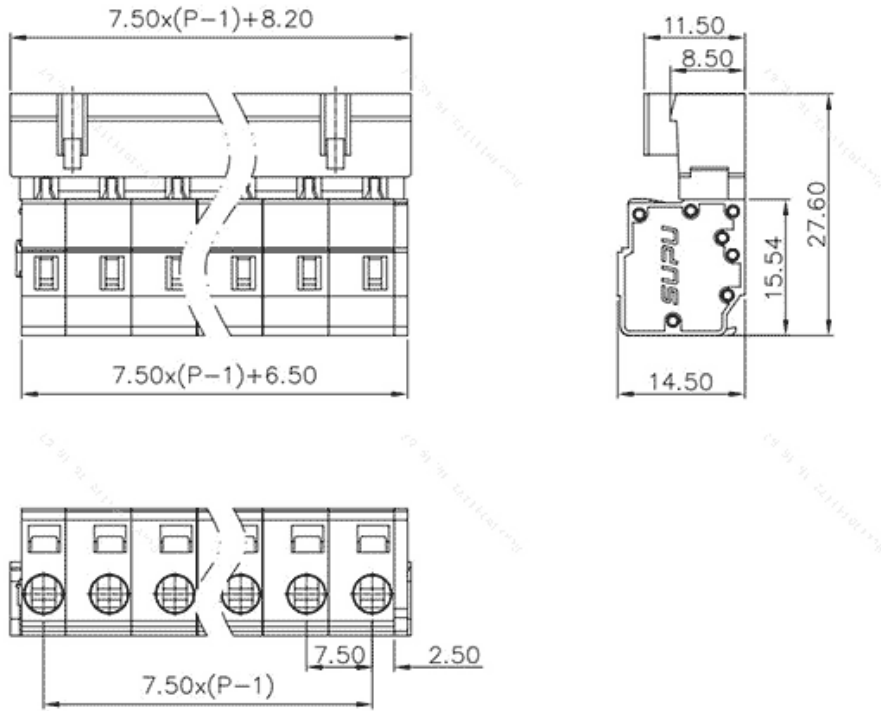

类别: 插拔式端子-插座

产品名称:475904

产品描述: 间距：7.5mm 额定电压：630V

额定电流：16A 接线方式：回拉式弹簧接线 颜色：灰

## 产品尺寸图

## 参数

☞ 产品型号	475904
☞ 产品间距	7.5
☞ 产品层数	单层
☞ 接线位数	4

☞ 接线方式	-
☞ 防护等级	IP20
☞ 工作温度	-40~+105°C
☞ 绝缘材料	PA66
☞ 绝缘材料组别	I
☞ 导体材料	Copper alloy
☞ 导体表面镀层	Sn,Plated
☞ 颜色	灰色

## 技术数据

☞ 额定电流 (IEC)	16A
☞ 额定电压 (IEC)	630V
☞ 过压类别	III III II
☞ 污染等级	3 2 2
☞ 额定冲击电压	6.0KV 6.0KV 6.0KV
☞ 硬导线截面积	0.2-2.5mm <sup>2</sup>
☞ 柔性导线截面积	0.2-2.5mm <sup>2</sup>
☞ 柔性导线截面积, 带绝缘管套	0.2-2.5mm <sup>2</sup>
☞ 锁线螺钉规格	-
☞ 锁线螺钉扭矩	-
☞ 固定螺钉规格	-
☞ 固定螺钉扭矩	-
☞ 剥线长度	8-9mm
☞ 使用组别	B/C/D