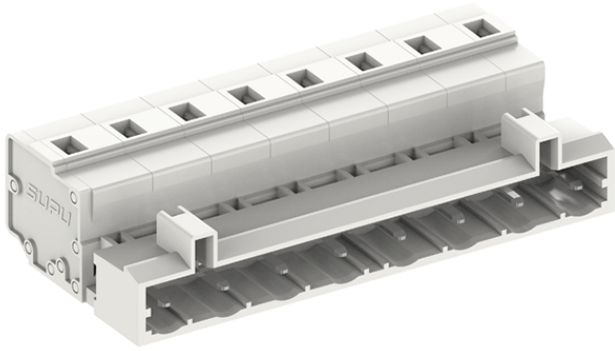

类别: 插拔式端子-插座

产品名称:475904

产品描述: 间距：7.5mm 额定电压：630V

额定电流：16A 接线方式：回拉式弹簧接线 颜色：灰

## 产品尺寸图

## 参数

☞ 产品型号	475904
☞ 产品间距	7.5
☞ 产品层数	单层
☞ 接线位数	4

☞ 接线方式	-
☞ 防护等级	IP20
☞ 工作温度	-40~+105°C
☞ 绝缘材料	PA66
☞ 绝缘材料组别	I
☞ 导体材料	Copper alloy
☞ 导体表面镀层	Sn,Plated
☞ 颜色	灰色