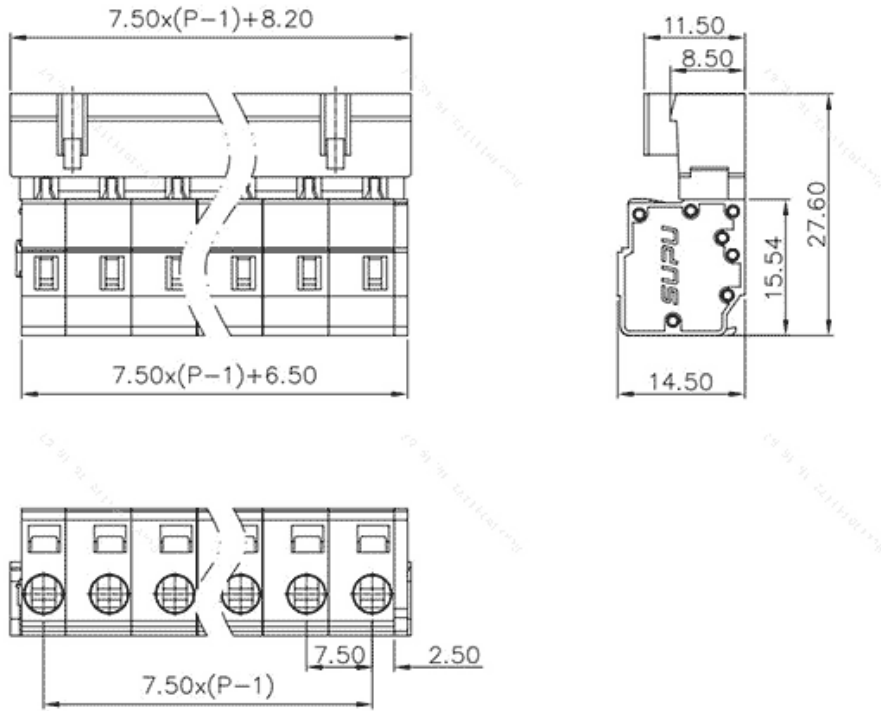

类别: 插拔式端子-插座

产品名称:475902

产品描述: 间距：7.5mm 额定电压：630V

额定电流：16A 接线方式：回拉式弹簧接线 颜色：灰

产品尺寸图

参数

☞ 产品型号	475902
☞ 产品间距	7.5
☞ 产品层数	单层
☞ 接线位数	2

☞ 接线方式	-
☞ 防护等级	IP20
☞ 工作温度	-40~+105°C
☞ 绝缘材料	PA66
☞ 绝缘材料组别	I
☞ 导体材料	Copper alloy
☞ 导体表面镀层	Sn,Plated
☞ 颜色	灰色

技术数据

☞ 额定电流 (IEC)	16A
☞ 额定电压 (IEC)	630V
☞ 过压类别	III III II
☞ 污染等级	3 2 2
☞ 额定冲击电压	6.0KV 6.0KV 6.0KV
☞ 硬导线截面积	0.2-2.5mm ²
☞ 柔性导线截面积	0.2-2.5mm ²
☞ 柔性导线截面积, 带绝缘管套	0.2-2.5mm ²
☞ 锁线螺钉规格	-
☞ 锁线螺钉扭矩	-
☞ 固定螺钉规格	-
☞ 固定螺钉扭矩	-
☞ 剥线长度	8-9mm
☞ 使用组别	B/C/D