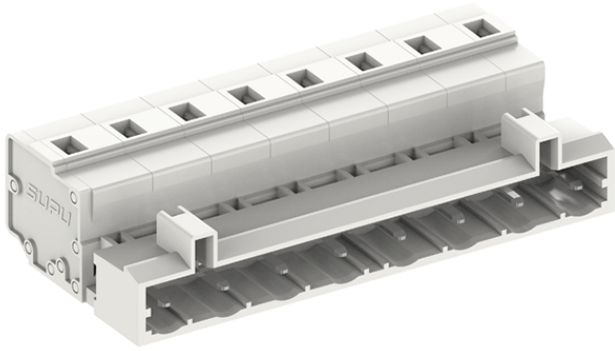

类别: 插拔式端子-插座

产品名称:475902

产品描述: 间距：7.5mm 额定电压：630V

额定电流：16A 接线方式：回拉式弹簧接线 颜色：灰

产品尺寸图

参数

☞ 产品型号	475902
☞ 产品间距	7.5
☞ 产品层数	单层
☞ 接线位数	2

☞ 接线方式	-
☞ 防护等级	IP20
☞ 工作温度	-40~+105°C
☞ 绝缘材料	PA66
☞ 绝缘材料组别	I
☞ 导体材料	Copper alloy
☞ 导体表面镀层	Sn,Plated
☞ 颜色	灰色