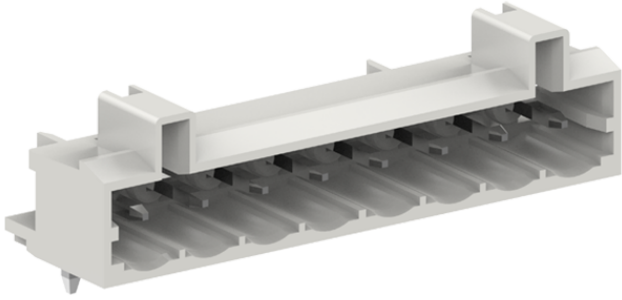

类别: 插拔式端子-插座

产品名称:475808

产品描述: 间距：7.5mm 额定电压：630V

额定电流：16A 颜色：灰

产品尺寸图

参数

☞ 产品型号	475808
☞ 产品间距	7.5
☞ 产品层数	单层
☞ 接线位数	8

☞ 接线方式	-
☞ 防护等级	IP20
☞ 工作温度	-40~+105°C
☞ 绝缘材料	PA66
☞ 绝缘材料组别	I
☞ 导体材料	Copper alloy
☞ 导体表面镀层	Sn,Plated
☞ 颜色	灰色