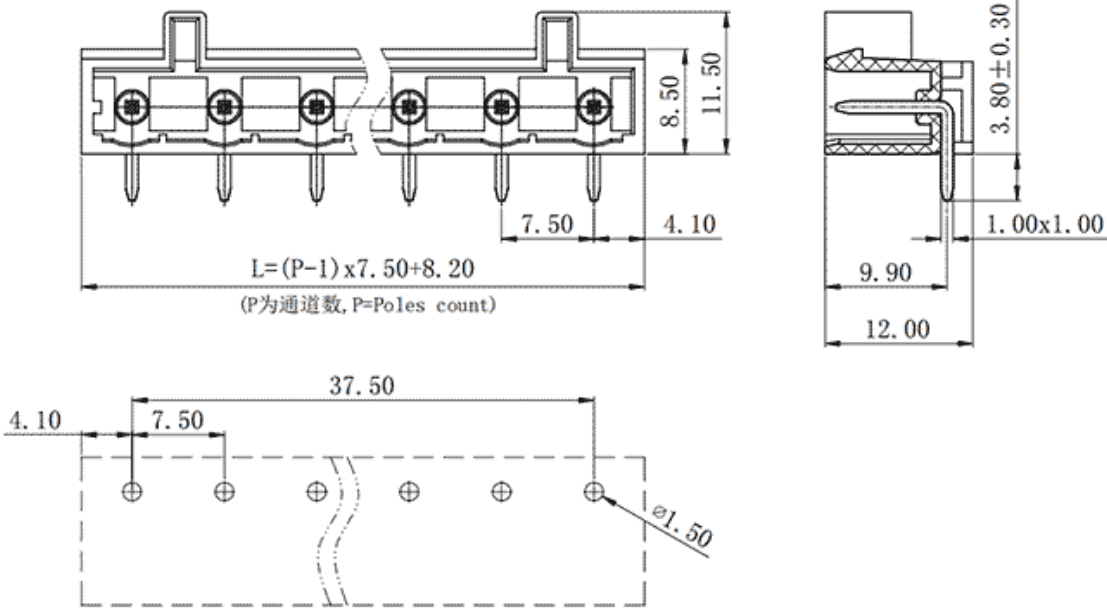

类别: 插拔式端子-插座

产品名称:475808

产品描述: 间距：7.5mm 额定电压：630V

额定电流：16A 颜色：灰

产品尺寸图

参数

☞ 产品型号	475808
☞ 产品间距	7.5
☞ 产品层数	单层
☞ 接线位数	8

☞ 接线方式	-
☞ 防护等级	IP20
☞ 工作温度	-40~+105°C
☞ 绝缘材料	PA66
☞ 绝缘材料组别	I
☞ 导体材料	Copper alloy
☞ 导体表面镀层	Sn,Plated
☞ 颜色	灰色

## 技术数据

☞ 额定电流 (IEC)	16A
☞ 额定电压 (IEC)	630V
☞ 过压类别	III III II
☞ 污染等级	3 2 2
☞ 额定冲击电压	6.0KV 6.0KV 6.0KV
☞ 硬导线截面积	-
☞ 柔性导线截面积	-
☞ 柔性导线截面积, 带绝缘管套	-
☞ 锁线螺钉规格	-
☞ 锁线螺钉扭矩	-
☞ 固定螺钉规格	-
☞ 固定螺钉扭矩	-
☞ 剥线长度	-
☞ 使用组别	B/C/D