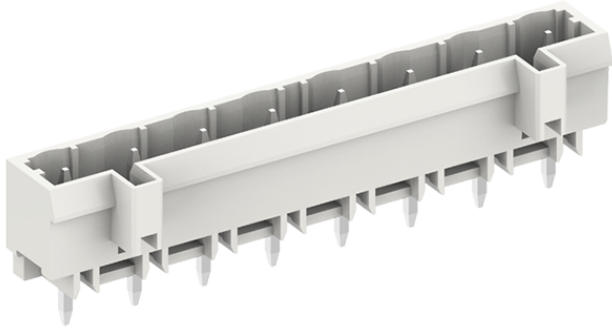

类别: 插拔式端子-插座

产品名称:475724

产品描述: 间距：7.5mm 额定电压：630V

额定电流：16A 颜色：灰

产品尺寸图

参数

☞ 产品型号	475724
☞ 产品间距	7.5
☞ 产品层数	单层
☞ 接线位数	24

☞ 接线方式	-
☞ 防护等级	IP20
☞ 工作温度	-40~+105°C
☞ 绝缘材料	PA66
☞ 绝缘材料组别	I
☞ 导体材料	Copper alloy
☞ 导体表面镀层	Sn,Plated
☞ 颜色	灰色