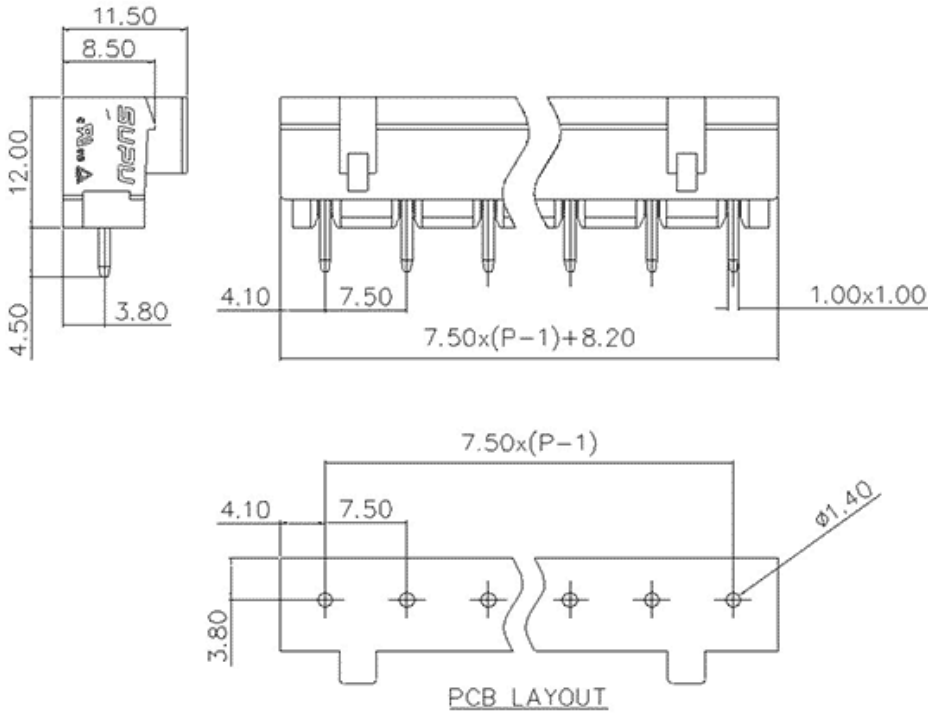

类别: 插拔式端子-插座

产品名称:475724

产品描述: 间距：7.5mm 额定电压：630V

额定电流：16A 颜色：灰

产品尺寸图

参数

☞ 产品型号	475724
☞ 产品间距	7.5
☞ 产品层数	单层
☞ 接线位数	24

☞ 接线方式	-
☞ 防护等级	IP20
☞ 工作温度	-40~+105°C
☞ 绝缘材料	PA66
☞ 绝缘材料组别	I
☞ 导体材料	Copper alloy
☞ 导体表面镀层	Sn,Plated
☞ 颜色	灰色

技术数据

☞ 额定电流 (IEC)	16A
☞ 额定电压 (IEC)	630V
☞ 过压类别	III III II
☞ 污染等级	3 2 2
☞ 额定冲击电压	6.0KV 6.0KV 6.0KV
☞ 硬导线截面积	-
☞ 柔性导线截面积	-
☞ 柔性导线截面积, 带绝缘管套	-
☞ 锁线螺钉规格	-
☞ 锁线螺钉扭矩	-
☞ 固定螺钉规格	-
☞ 固定螺钉扭矩	-
☞ 剥线长度	-
☞ 使用组别	B/C/D