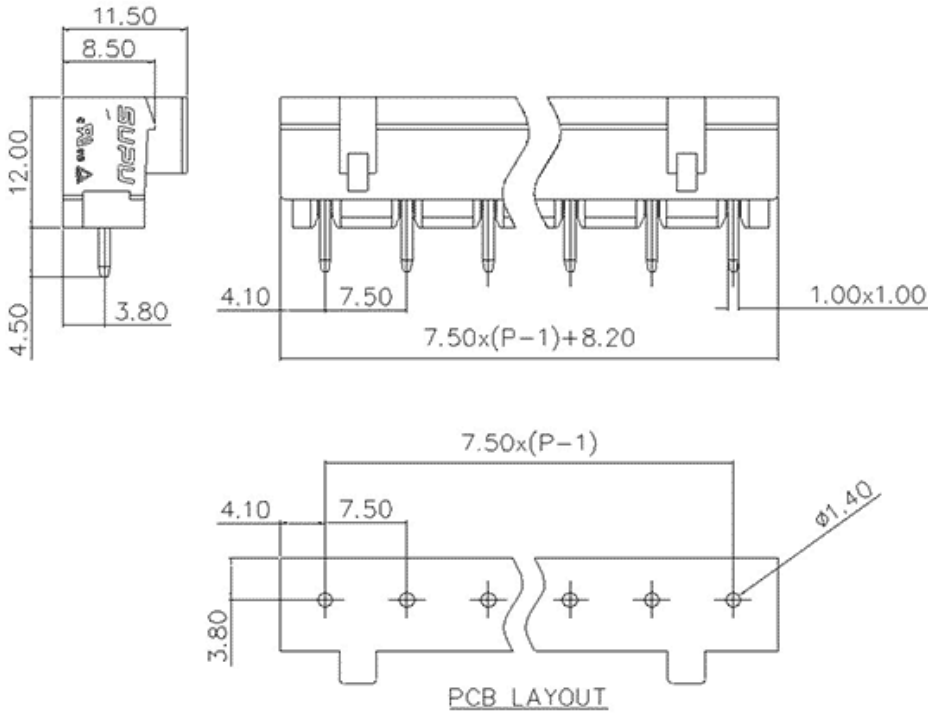

类别: 插拔式端子-插座

产品名称:475716

产品描述: 间距：7.5mm 额定电压：630V

额定电流：16A 颜色：灰

产品尺寸图

参数

☞ 产品型号	475716
☞ 产品间距	7.5
☞ 产品层数	单层
☞ 接线位数	16

☞ 接线方式	-
☞ 防护等级	IP20
☞ 工作温度	-40~+105°C
☞ 绝缘材料	PA66
☞ 绝缘材料组别	I
☞ 导体材料	Copper alloy
☞ 导体表面镀层	Sn,Plated
☞ 颜色	灰色

技术数据

☞ 额定电流 (IEC)	16A
☞ 额定电压 (IEC)	630V
☞ 过压类别	III III II
☞ 污染等级	3 2 2
☞ 额定冲击电压	6.0KV 6.0KV 6.0KV
☞ 硬导线截面积	-
☞ 柔性导线截面积	-
☞ 柔性导线截面积, 带绝缘管套	-
☞ 锁线螺钉规格	-
☞ 锁线螺钉扭矩	-
☞ 固定螺钉规格	-
☞ 固定螺钉扭矩	-
☞ 剥线长度	-
☞ 使用组别	B/C/D