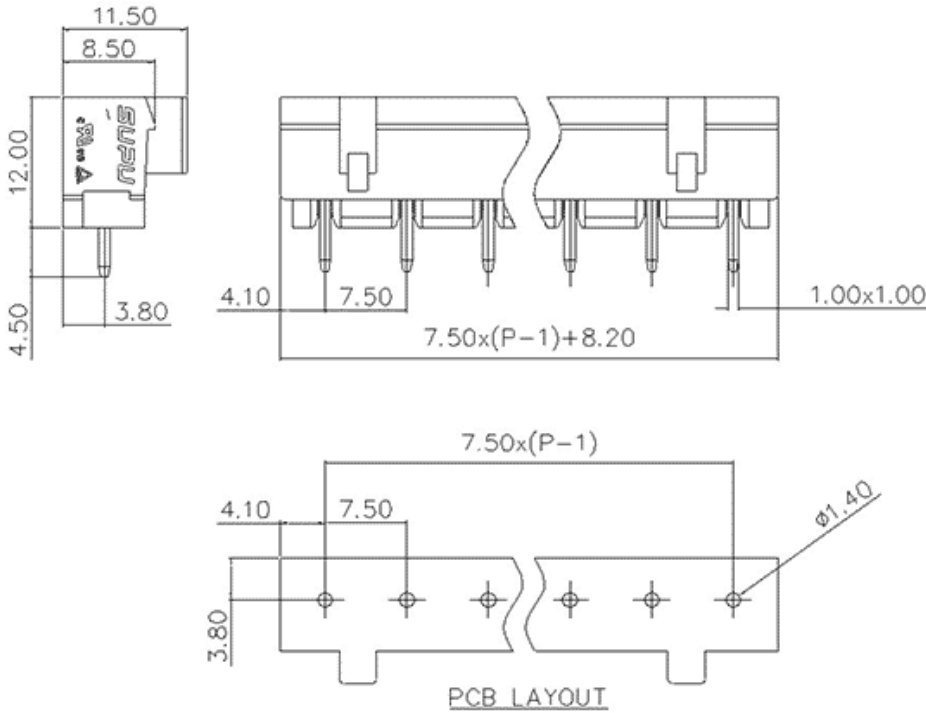

类别: 插拔式端子-插座

产品名称:475715

产品描述: 间距：7.5mm 额定电压：630V

额定电流：16A 颜色：灰

产品尺寸图

参数

☞ 产品型号	475715
☞ 产品间距	7.5
☞ 产品层数	单层
☞ 接线位数	15

☞ 接线方式	-
☞ 防护等级	IP20
☞ 工作温度	-40~+105°C
☞ 绝缘材料	PA66
☞ 绝缘材料组别	I
☞ 导体材料	Copper alloy
☞ 导体表面镀层	Sn,Plated
☞ 颜色	灰色

技术数据

☞ 额定电流 (IEC)	16A
☞ 额定电压 (IEC)	630V
☞ 过压类别	III III II
☞ 污染等级	3 2 2
☞ 额定冲击电压	6.0KV 6.0KV 6.0KV
☞ 硬导线截面积	-
☞ 柔性导线截面积	-
☞ 柔性导线截面积, 带绝缘管套	-
☞ 锁线螺钉规格	-
☞ 锁线螺钉扭矩	-
☞ 固定螺钉规格	-
☞ 固定螺钉扭矩	-
☞ 剥线长度	-
☞ 使用组别	B/C/D