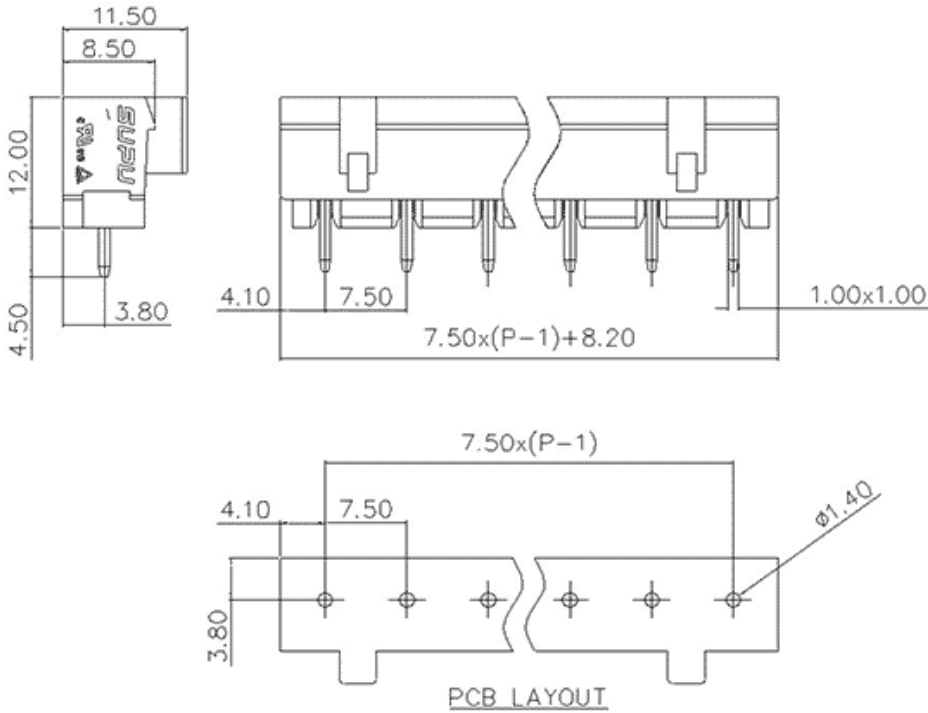

类别: 插拔式端子-插座

产品名称:475704

产品描述: 间距：7.5mm 额定电压：630V

额定电流：16A 颜色：灰

产品尺寸图

参数

☞ 产品型号	475704
☞ 产品间距	7.5
☞ 产品层数	单层
☞ 接线位数	4

☞ 接线方式	-
☞ 防护等级	IP20
☞ 工作温度	-40~+105°C
☞ 绝缘材料	PA66
☞ 绝缘材料组别	I
☞ 导体材料	Copper alloy
☞ 导体表面镀层	Sn,Plated
☞ 颜色	灰色

技术数据

☞ 额定电流 (IEC)	16A
☞ 额定电压 (IEC)	630V
☞ 过压类别	III III II
☞ 污染等级	3 2 2
☞ 额定冲击电压	6.0KV 6.0KV 6.0KV
☞ 额定电流 (UL)	15A 15A -
☞ 额定电压(UL)	300V 300V -
☞ 硬导线截面积	-
☞ 柔性导线截面积	-
☞ 柔性导线截面积, 带绝缘管套	-
☞ 锁线螺钉规格	-
☞ 锁线螺钉扭矩	-
☞ 固定螺钉规格	-
☞ 固定螺钉扭矩	-

剥线长度

-

使用组别

B/C/D

额定接线容量

-

商业数据

订货号