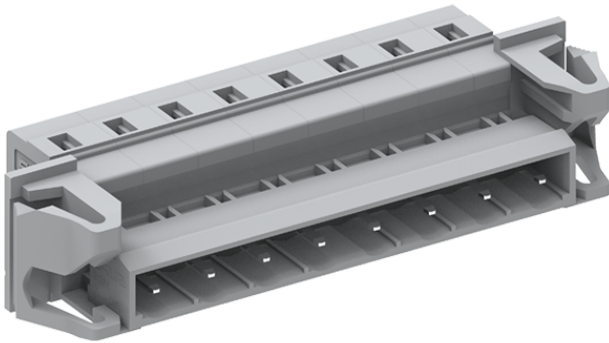

类别: 插拔式端子-插座

产品名称:475424-060

产品描述: 间距：7.5mm 额定电压：630V

额定电流：16A 接线方式：回拉式弹簧接线 颜色：灰

产品尺寸图

参数

☞ 产品型号	475424-060
☞ 产品间距	7.5
☞ 产品层数	单层
☞ 接线位数	24

☞ 接线方式	回拉式弹簧接线
☞ 防护等级	IP20
☞ 工作温度	-40~+105°C
☞ 绝缘材料	PA66
☞ 绝缘材料组别	I
☞ 导体材料	Copper alloy
☞ 导体表面镀层	Sn,Plated
☞ 颜色	灰色

技术数据

☞ 额定电流 (IEC)	16A
☞ 额定电压 (IEC)	630V
☞ 过压类别	III III II
☞ 污染等级	3 2 2
☞ 额定冲击电压	6.0KV 6.0KV 6.0KV
☞ 硬导线截面积	0.2-2.5mm ²
☞ 柔性导线截面积	0.2-2.5mm ²
☞ 柔性导线截面积, 带绝缘管套	0.2-2.5mm ²
☞ 锁线螺钉规格	-
☞ 锁线螺钉扭矩	-
☞ 固定螺钉规格	-
☞ 固定螺钉扭矩	-
☞ 剥线长度	8-9mm
☞ 使用组别	B/C/D