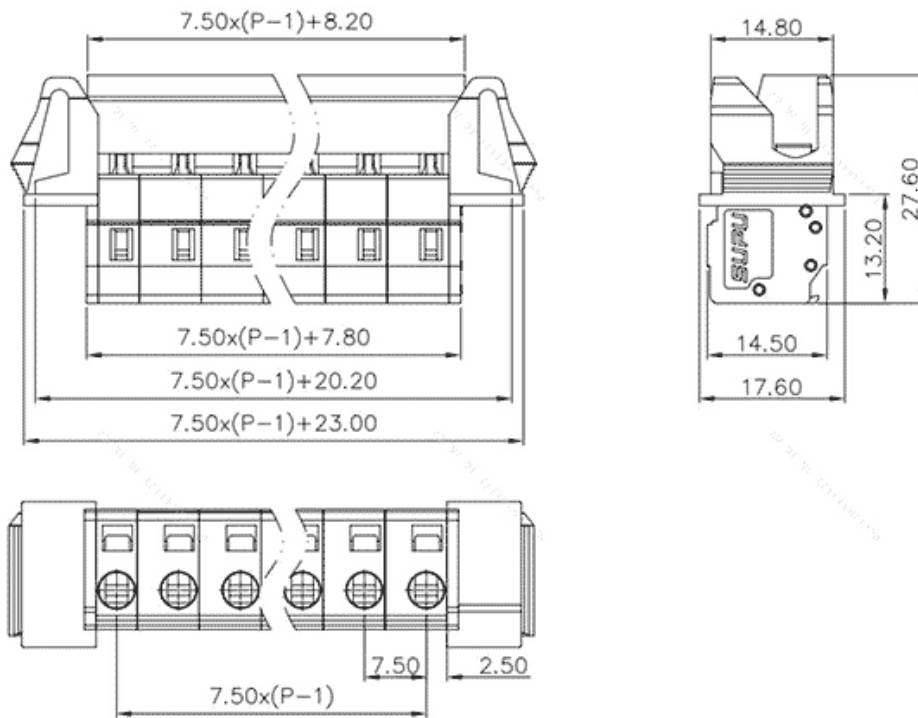

类别: 插拔式端子-插座

产品名称:475424-060

产品描述: 间距：7.5mm 额定电压：630V

额定电流：16A 接线方式：回拉式弹簧接线 颜色：灰

产品尺寸图

参数

☞ 产品型号	475424-060
☞ 产品间距	7.5
☞ 产品层数	单层
☞ 接线位数	24

☞ 接线方式	回拉式弹簧接线
☞ 防护等级	IP20
☞ 工作温度	-40~+105°C
☞ 绝缘材料	PA66
☞ 绝缘材料组别	I
☞ 导体材料	Copper alloy
☞ 导体表面镀层	Sn,Plated
☞ 颜色	灰色

技术数据

☞ 额定电流 (IEC)	16A
☞ 额定电压 (IEC)	630V
☞ 过压类别	III III II
☞ 污染等级	3 2 2
☞ 额定冲击电压	6.0KV 6.0KV 6.0KV
☞ 硬导线截面积	0.2-2.5mm ²
☞ 柔性导线截面积	0.2-2.5mm ²
☞ 柔性导线截面积, 带绝缘管套	0.2-2.5mm ²
☞ 锁线螺钉规格	-
☞ 锁线螺钉扭矩	-
☞ 固定螺钉规格	-
☞ 固定螺钉扭矩	-
☞ 剥线长度	8-9mm
☞ 使用组别	B/C/D